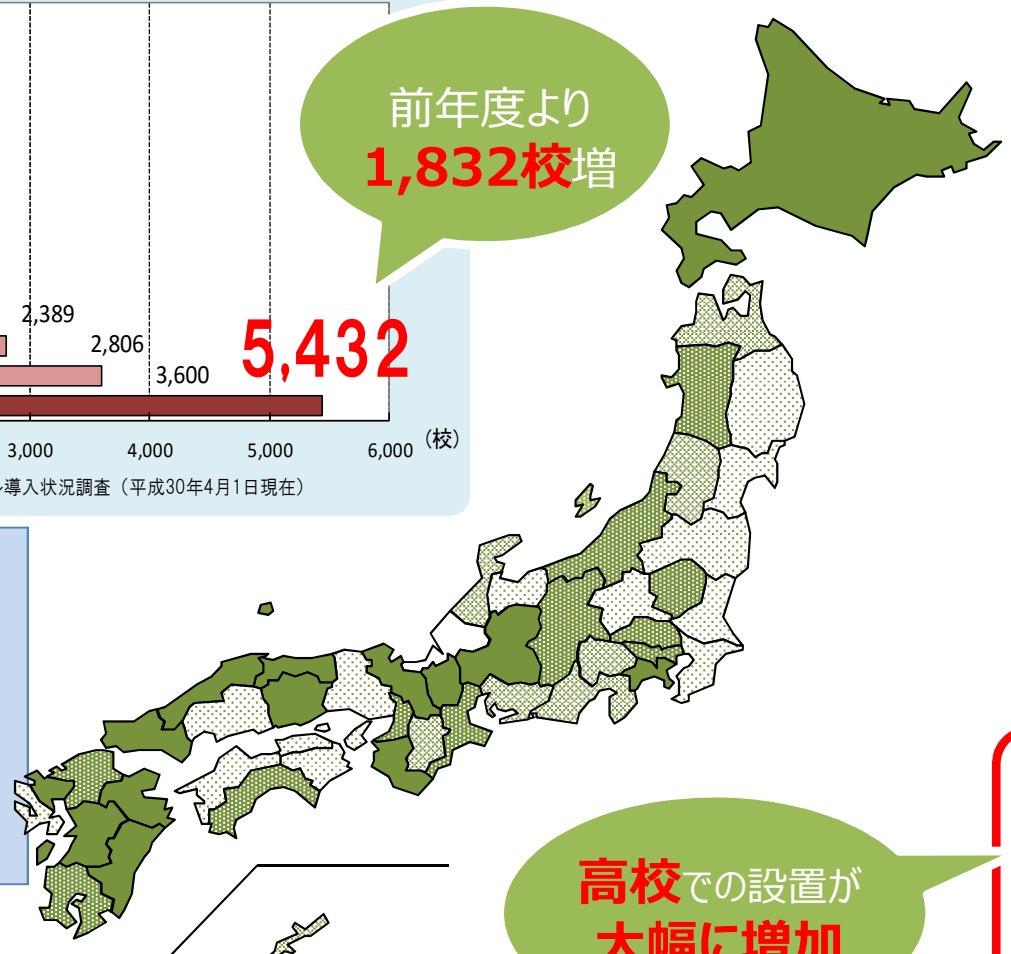

コミュニティ・スクール(学校運営協議会制度)の導入状況【学校数】

学校運営協議会を設置している学校数

46都道府県内 **5,432校** (平成30年4月1日現在)

(幼稚園147、小学校3,265、中学校1,492、義務教育学校39、中等教育学校1、高等学校382、特別支援学校106)

全国の学校のうち、**14.7%**がコミュニティ・スクールを導入

前年度より
1,832校増

5,432

高校での設置が
大幅に増加

◆校種別の設置状況(3年経過)

※母数は平成30年4月1日調査で、各教育委員会から報告があった学校数。

※沖縄県は地図を拡大しています。