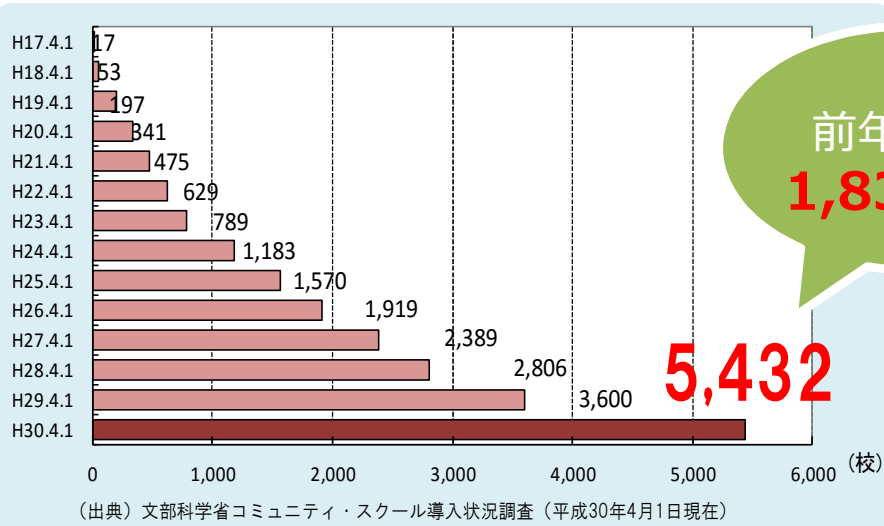

コミュニティ・スクール(学校運営協議会制度)の導入状況【学校数】

学校運営協議会を設置している学校数

46都道府県内 **5,432校** (平成30年4月1日現在)

(幼稚園147、小学校3,265、中学校1,492、義務教育学校39、中等教育学校1、高等学校382、特別支援学校106)

全国の学校のうち、**14.7%**がコミュニティ・スクールを導入

前年度より
1,832校増

5,432

高校での設置が
大幅に増加

◆校種別の設置状況(3年経過)

※母数は平成30年4月1日調査で、各教育委員会から報告があった学校数。

※沖縄県は地図を拡大しています。