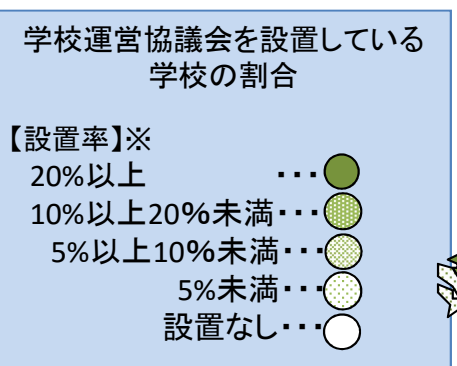

コミュニティ・スクール(学校運営協議会制度)の導入状況【学校数】

学校運営協議会を設置している学校数

46都道府県内 **5,432校** (平成30年4月1日現在)

(幼稚園147、小学校3,265、中学校1,492、義務教育学校39、中等教育学校1、高等学校382、特別支援学校106)

全国の学校のうち、**14.7%**がコミュニティ・スクールを導入

前年度より
1,832校増

5,432

高校での設置が
大幅に増加