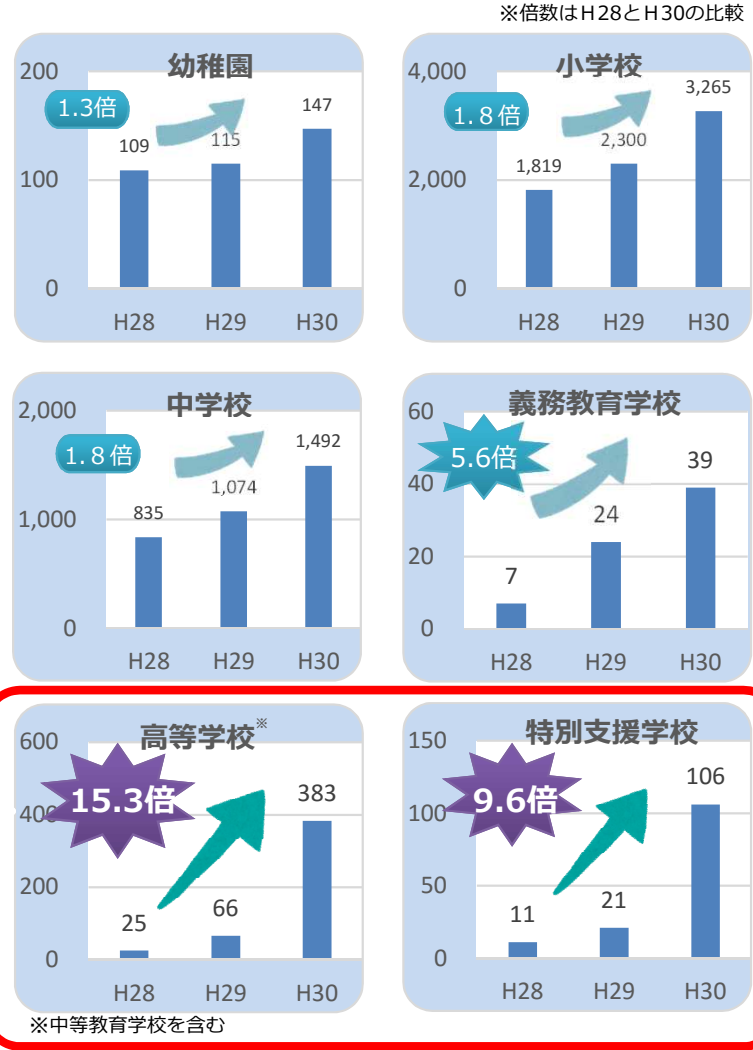

コミュニティ・スクール(学校運営協議会制度)の導入状況【学校数】

学校運営協議会を設置している学校数

46都道府県内 **5,432校** (平成30年4月1日現在)

(幼稚園147、小学校3,265、中学校1,492、義務教育学校39、中等教育学校1、高等学校382、特別支援学校106)

全国の学校のうち、**14.7%**がコミュニティ・スクールを導入

前年度より
1,832校増

5,432

高校での設置が
大幅に増加

◆校種別の設置状況(3年経過)

※母数は平成30年4月1日調査で、各教育委員会から報告があった学校数。

※沖縄県は地図を拡大しています。