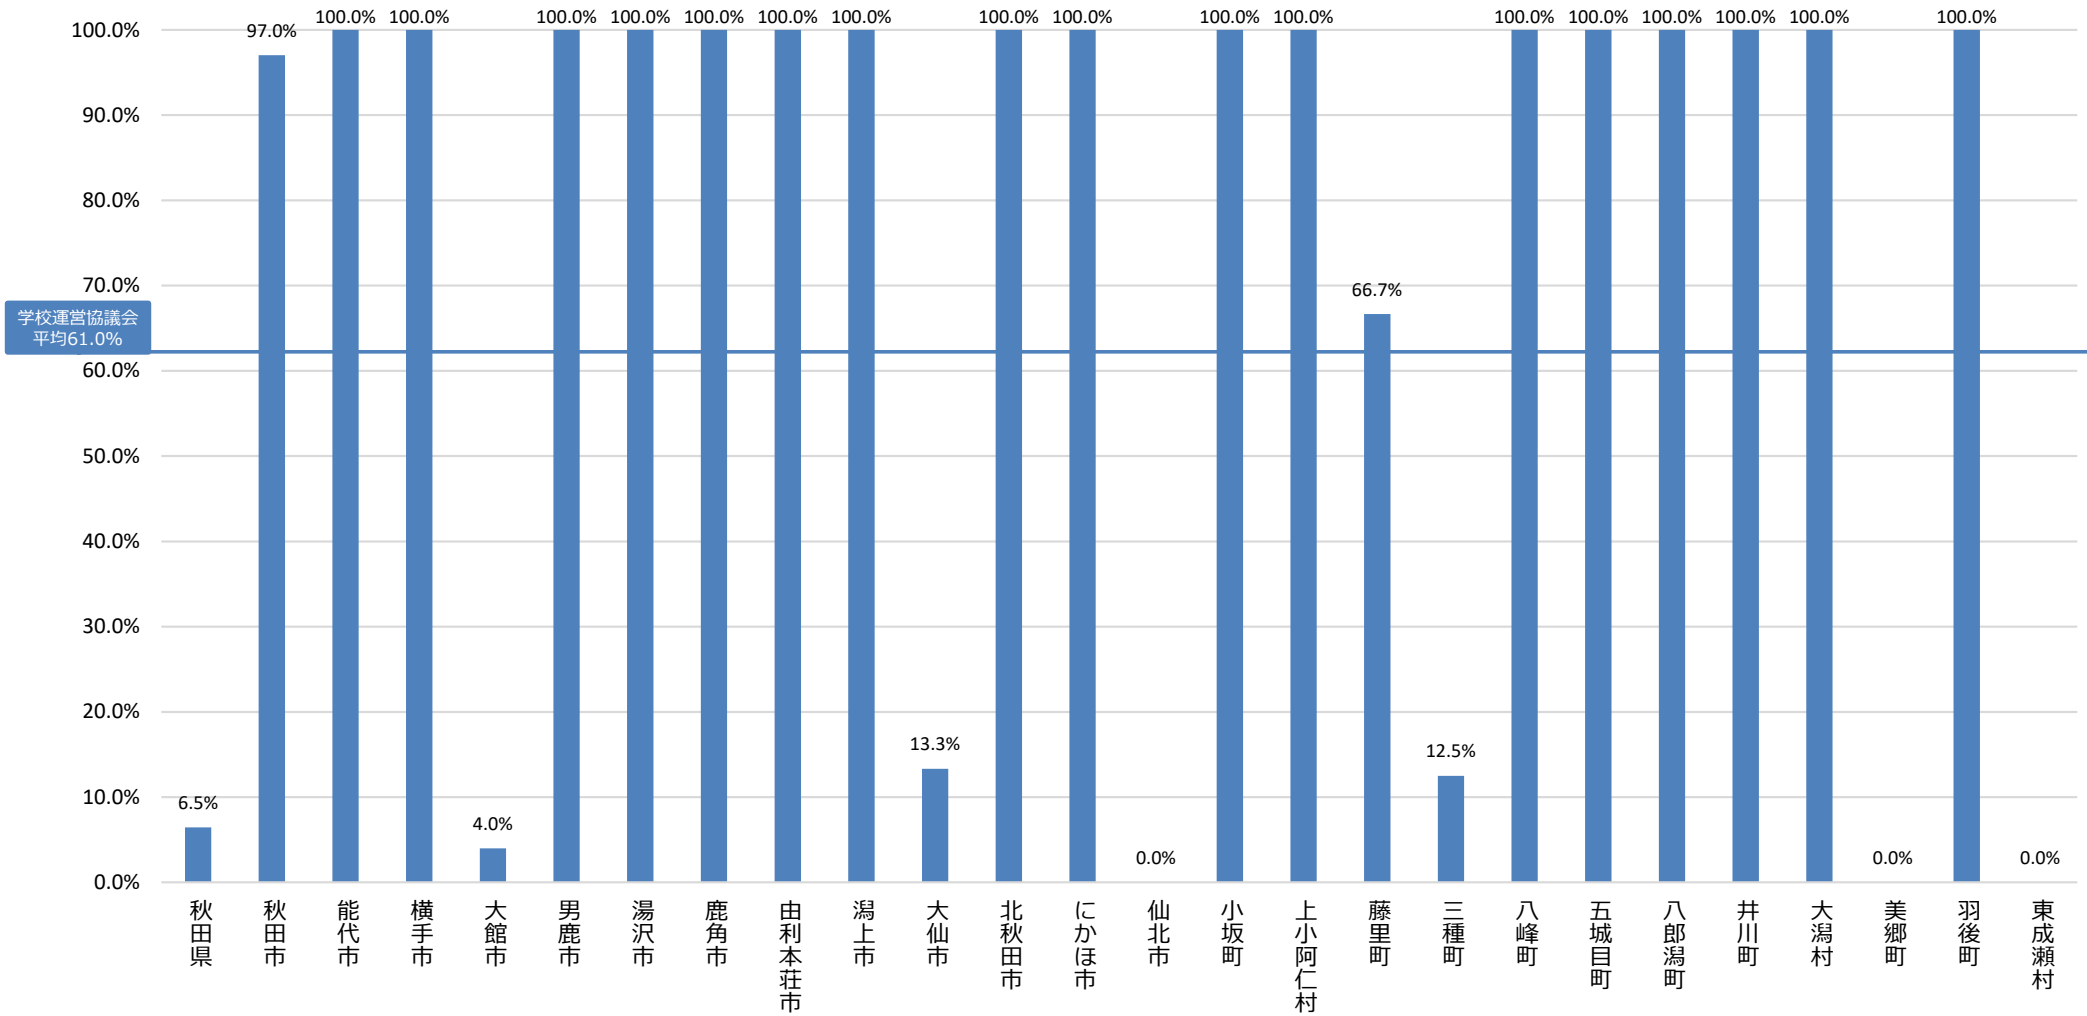

コミュニティ・スクールの学校導入率（都道府県/自治体別・全学校種）【秋田県】

■ 全学校種CS導入率