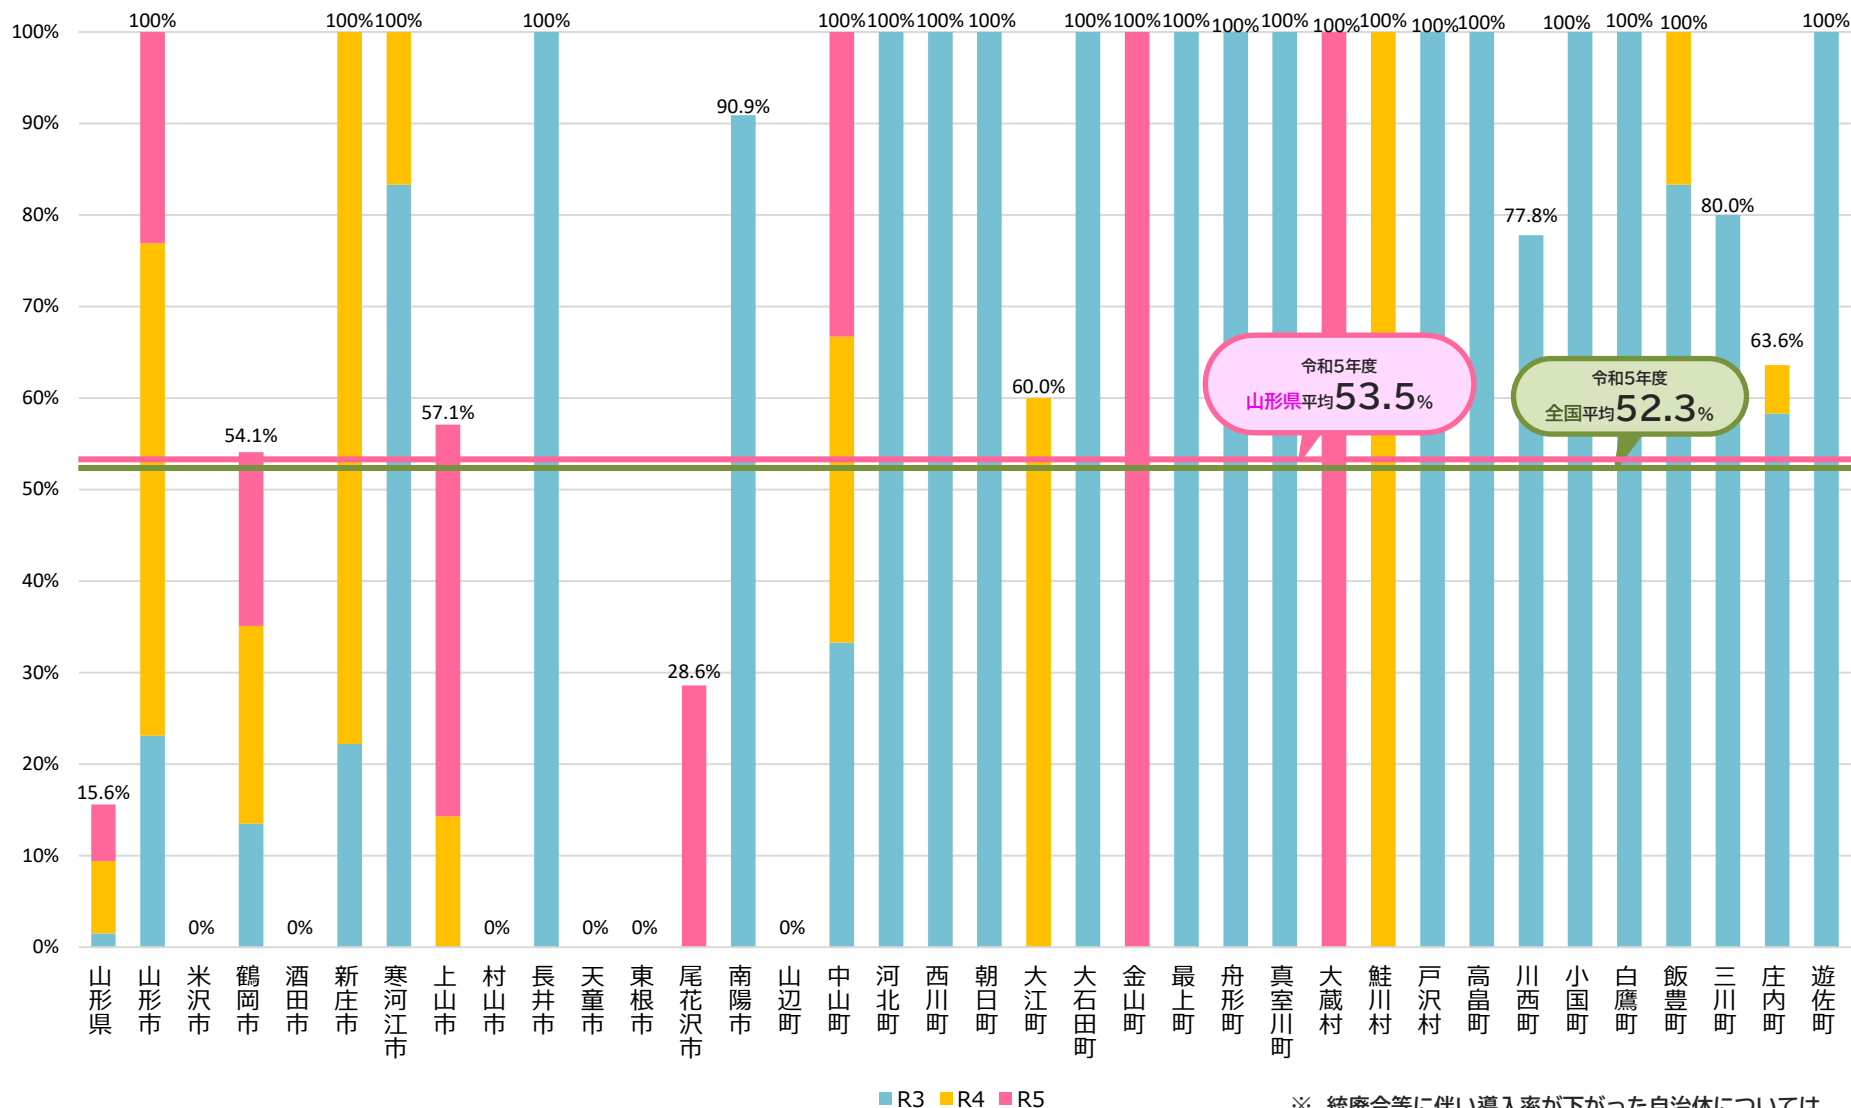

コミュニティ・スクールの導入率 3か年の推移

山形県

各年度とも
5月1日時点

自治体別/全学校種

※ 統廃合等に伴い導入率が下がった自治体については、当該推移を網掛けで表示している。