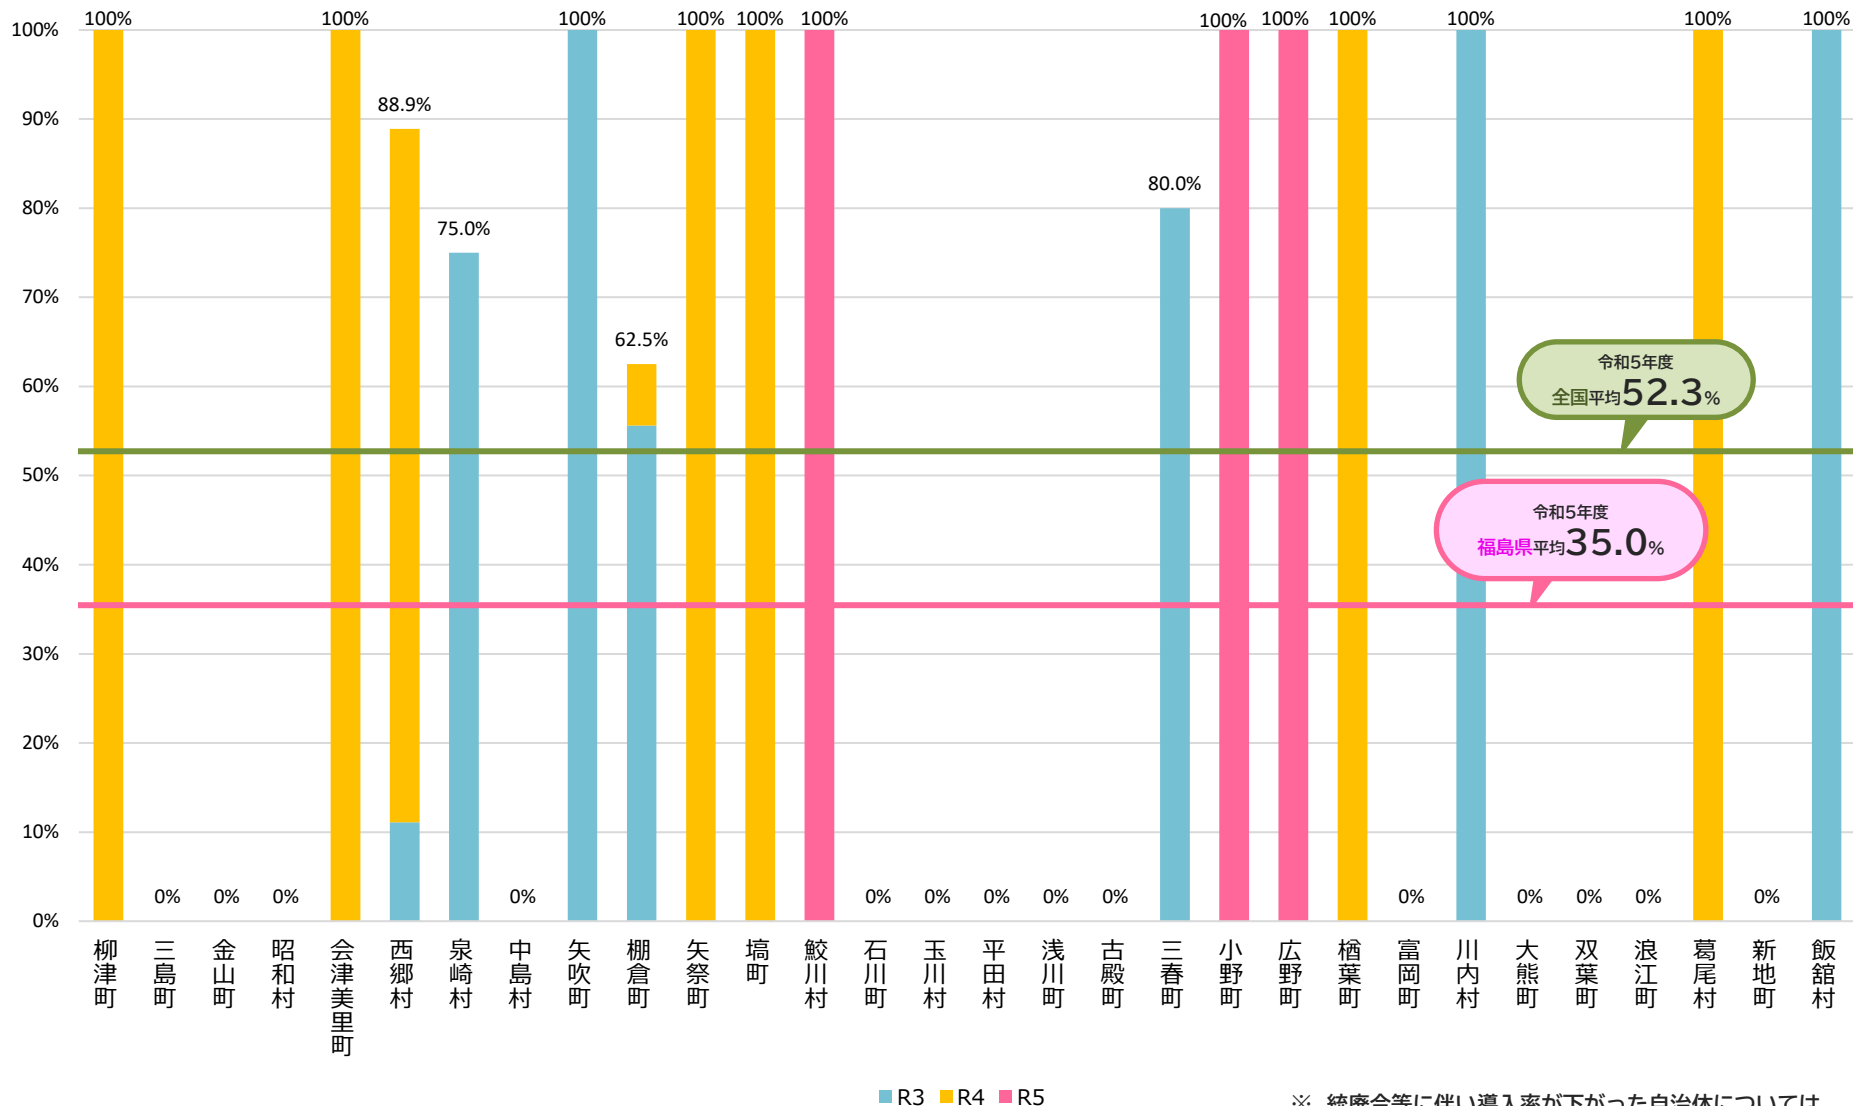

コミュニティ・スクールの導入率 3か年の推移

福島県①

各年度とも
5月1日時点

自治体別/全学校種

※ 統廃合等に伴い導入率が下がった自治体については、当該推移を網掛けで表示している。

コミュニティ・スクールの導入率 3か年の推移

福島県②

各年度とも
5月1日時点

自治体別/全学校種

※ 統廃合等に伴い導入率が下がった自治体については、当該推移を網掛けで表示している。