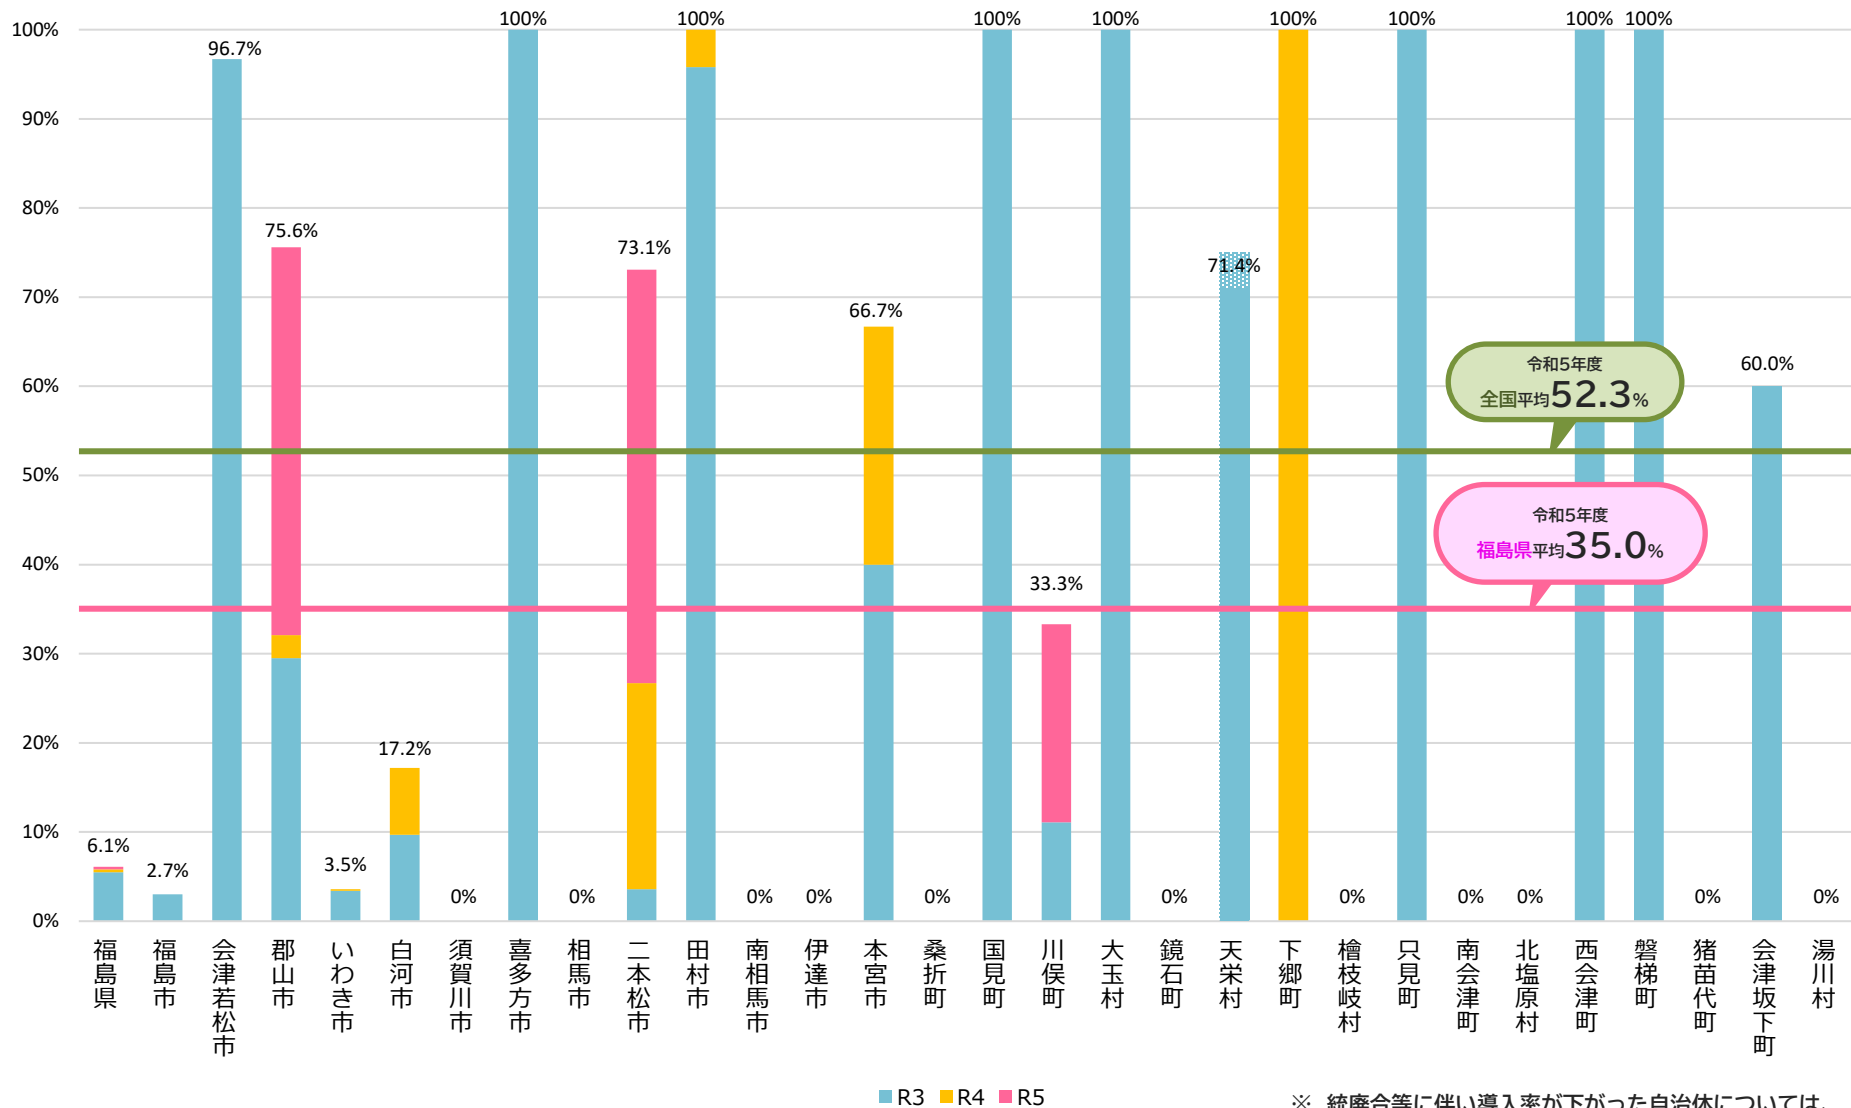

コミュニティ・スクールの導入率 3か年の推移

福島県①

各年度とも
5月1日時点

自治体別/全学校種

※ 統廃合等に伴い導入率が下がった自治体については、当該推移を網掛けで表示している。

コミュニティ・スクールの導入率 3か年の推移

福島県②

各年度とも
5月1日時点

自治体別/全学校種

※ 統廃合等に伴い導入率が下がった自治体については、当該推移を網掛けで表示している。