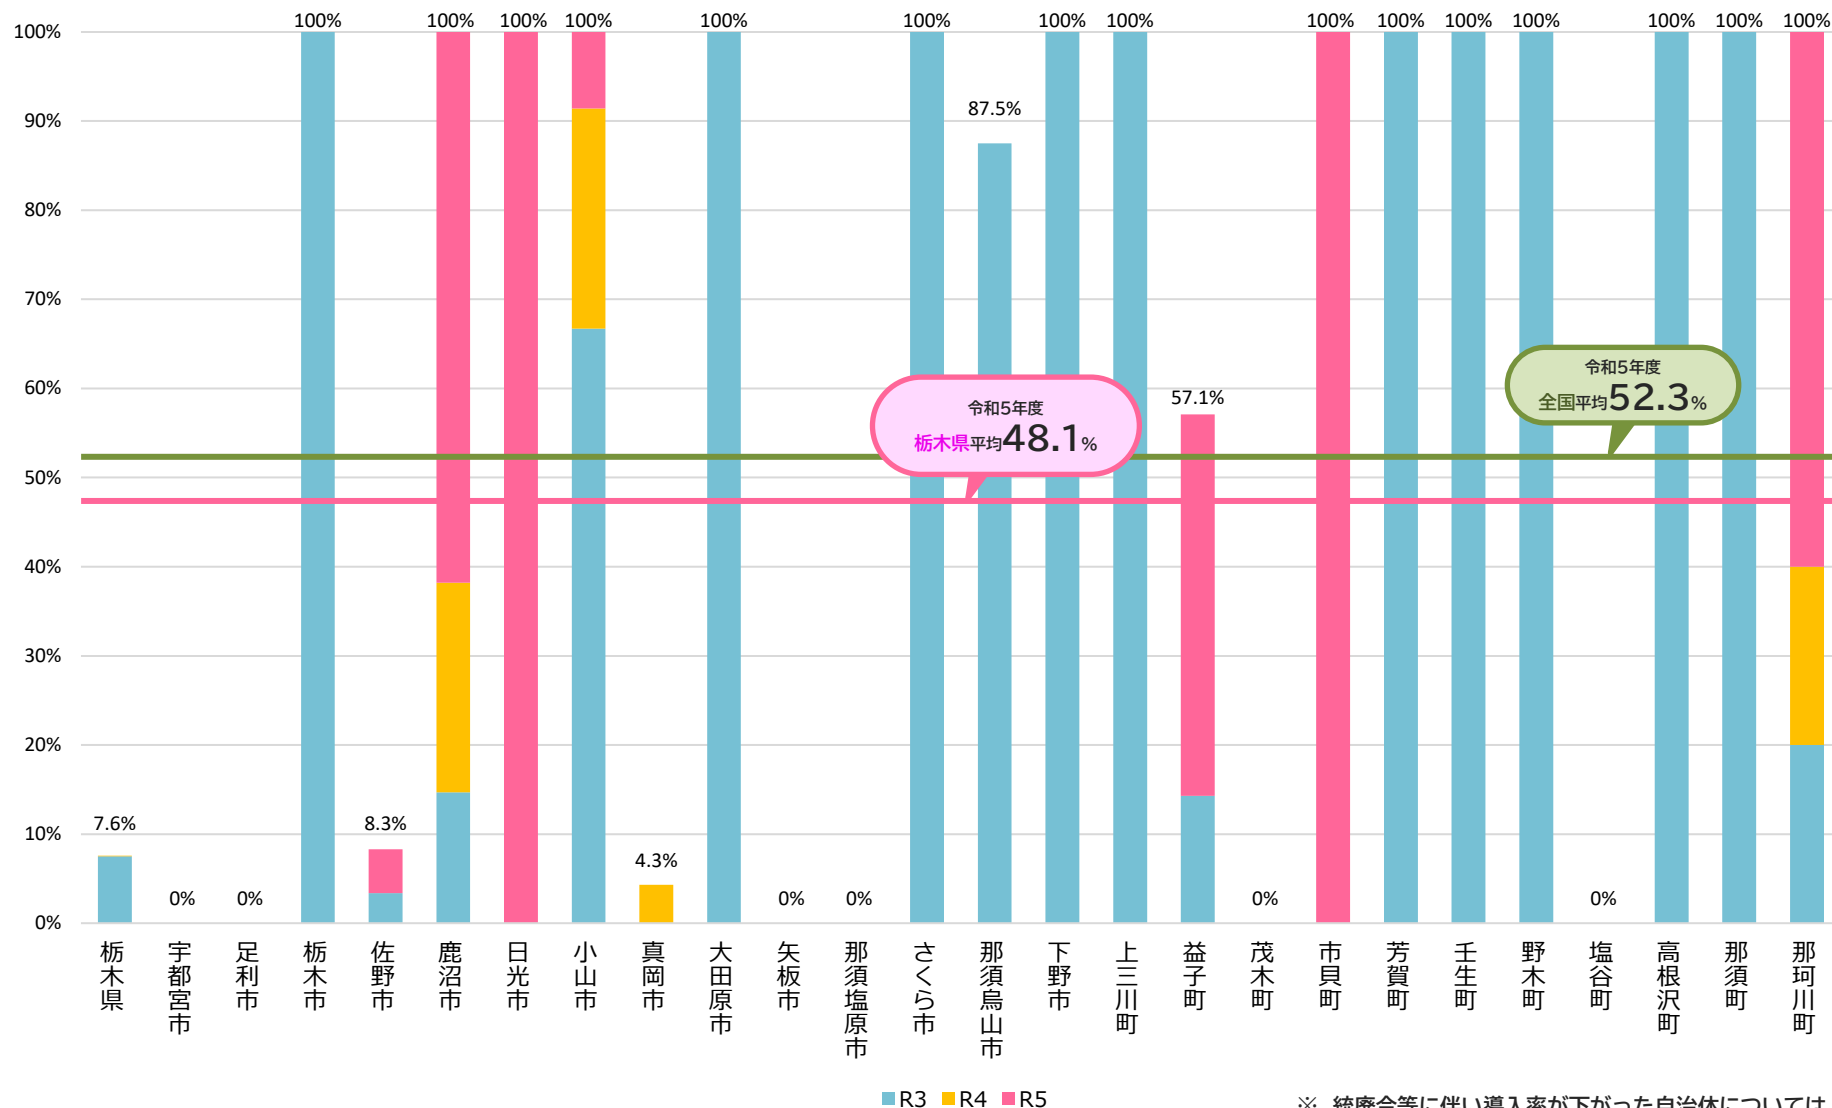

コミュニティ・スクールの導入率 3か年の推移

栃木県

各年度とも
5月1日時点

自治体別/全学校種

※ 統廃合等に伴い導入率が下がった自治体については、当該推移を網掛けで表示している。