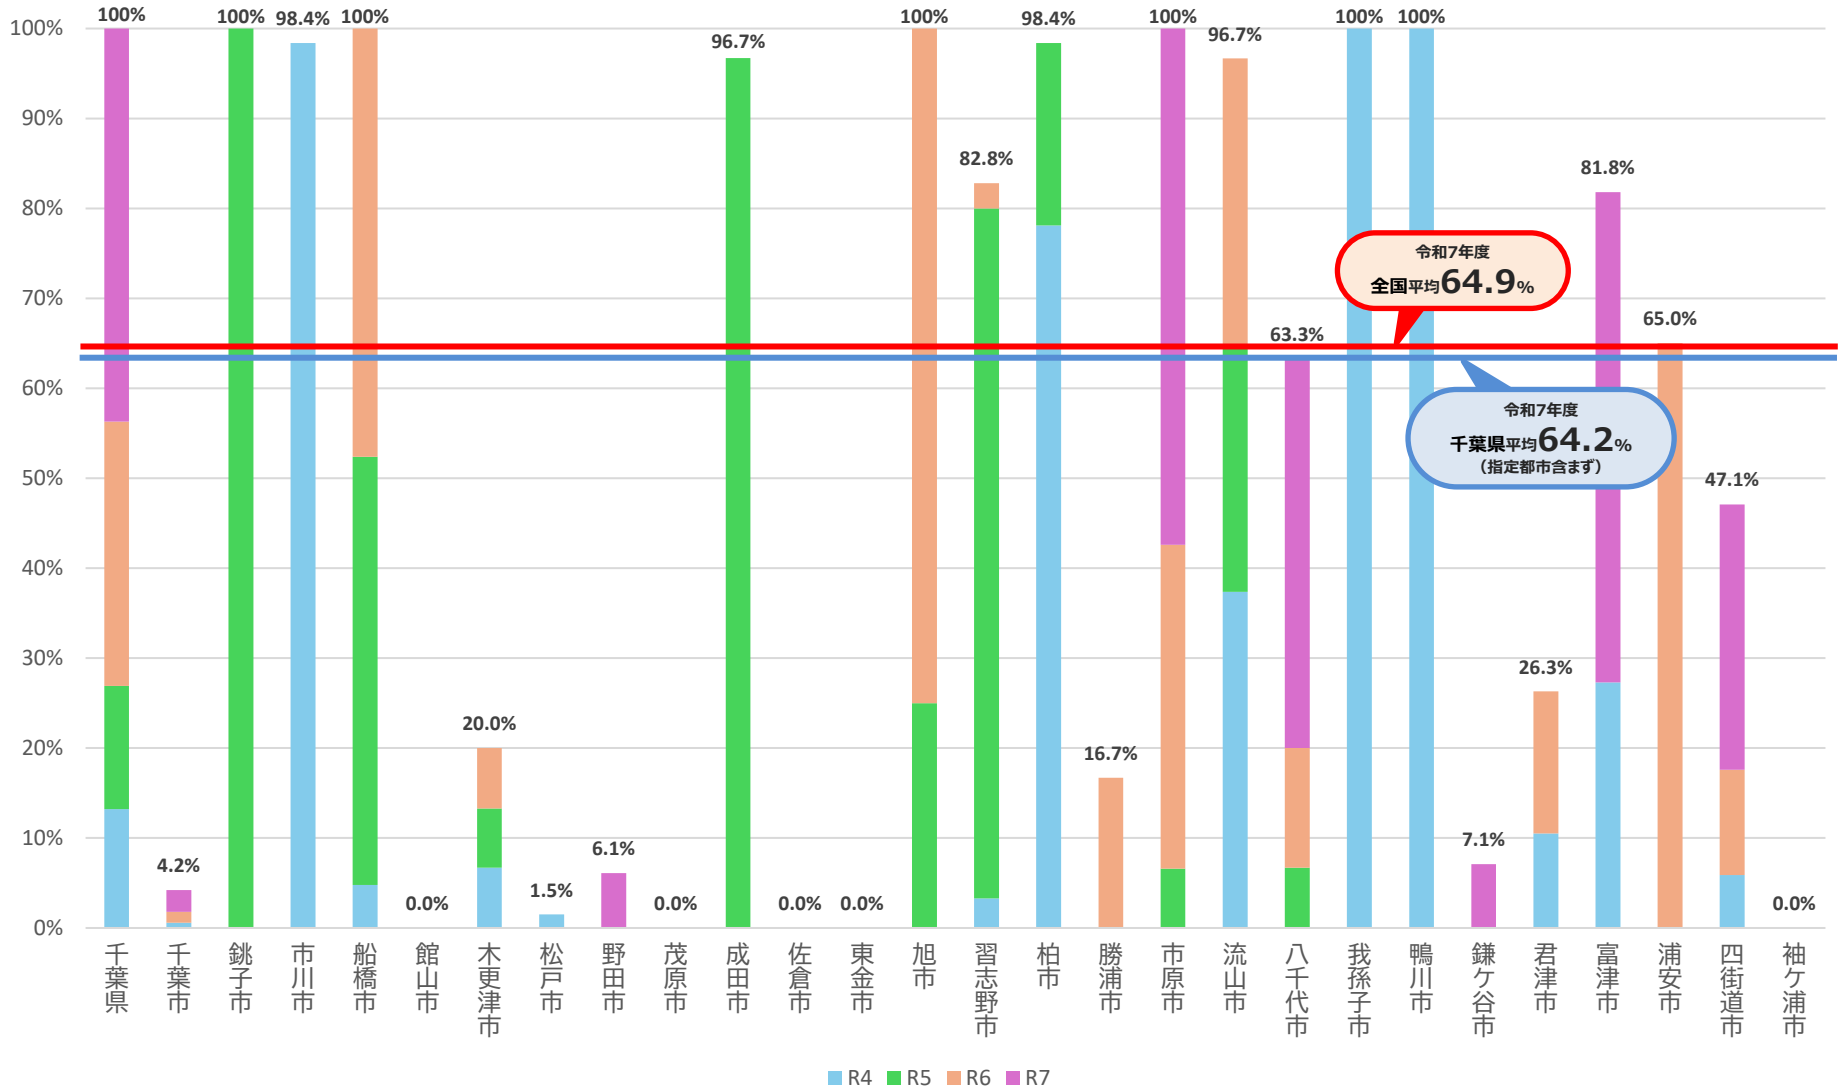

コミュニティ・スクールの導入率（令和4年度以降の推移）

千葉県①

各年度とも
5月1日時点

自治体別/全学校種

コミュニティ・スクールの導入率（令和4年度以降の推移）

千葉県②

各年度とも
5月1日時点

自治体別/全学校種