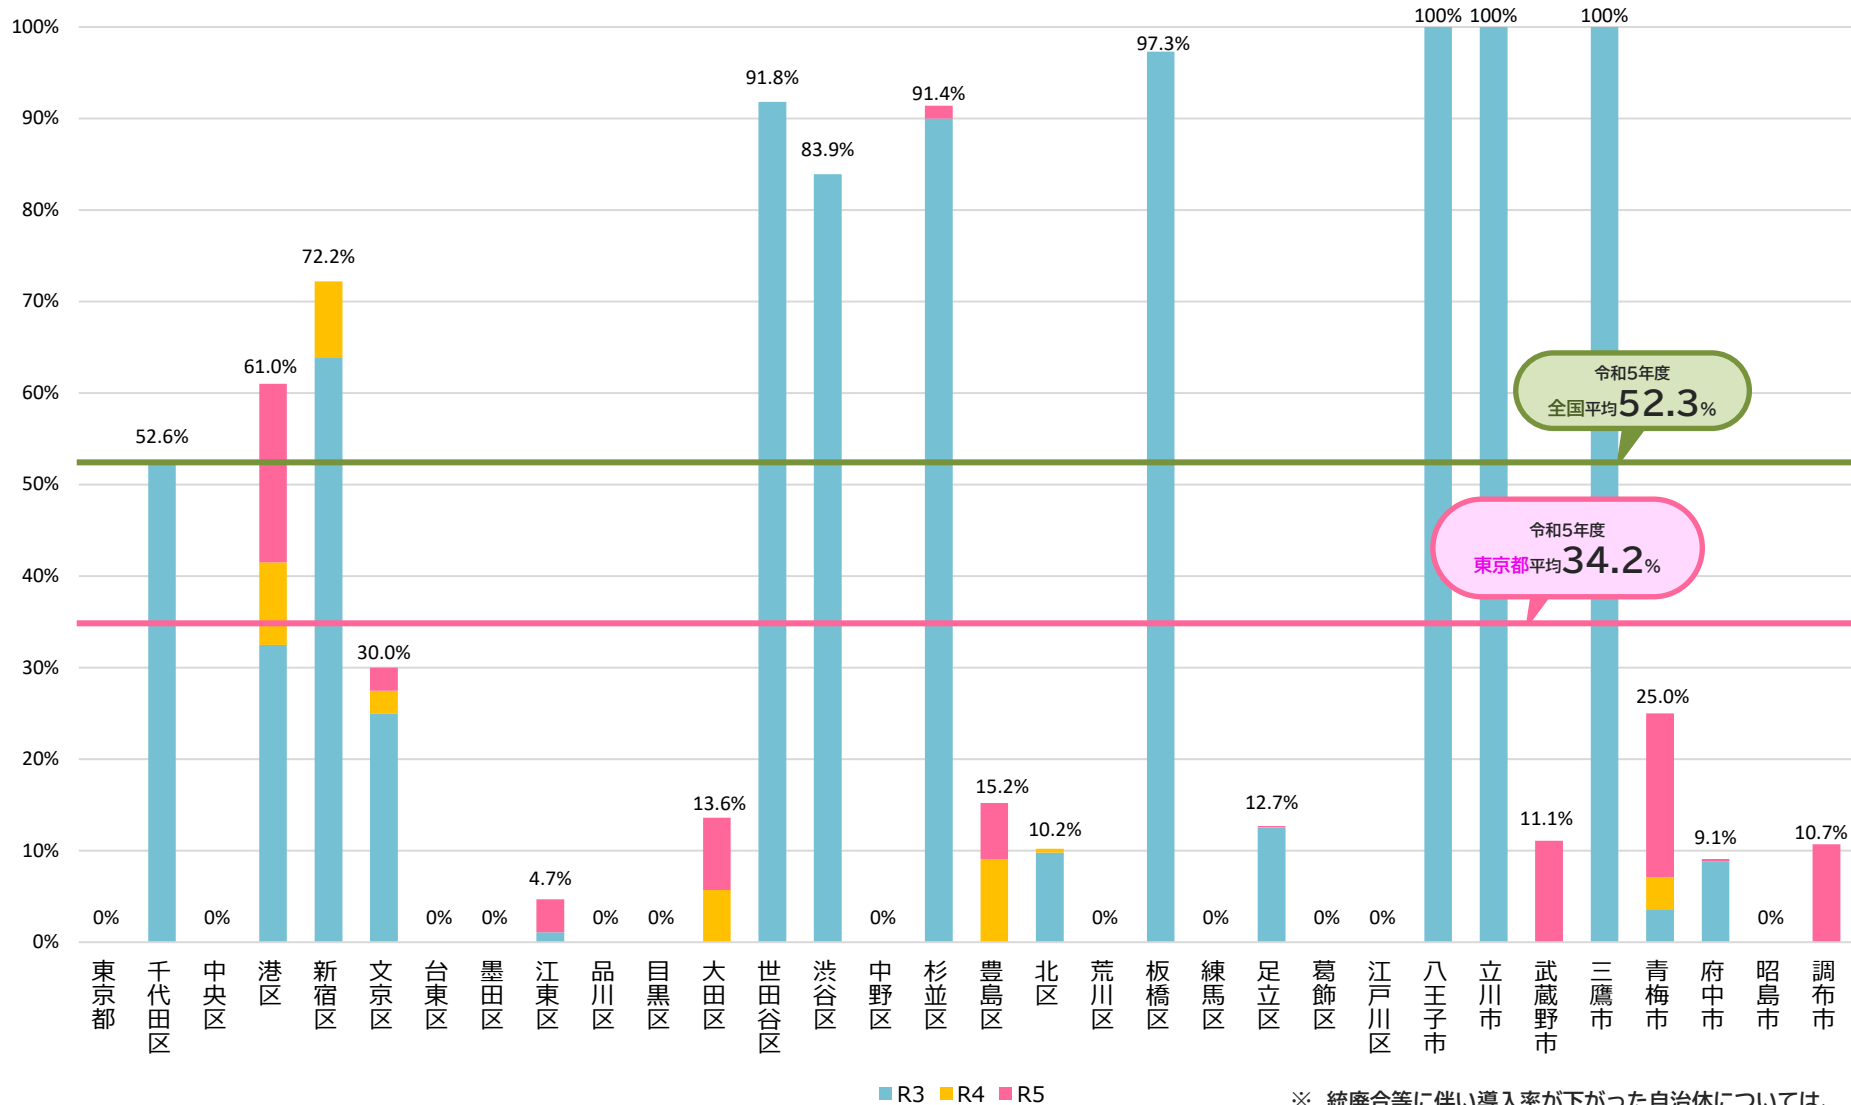

# コミュニティ・スクールの導入率 3か年の推移

東京都①

各年度とも  
5月1日時点

## 自治体別/全学校種

※ 統廃合等に伴い導入率が下がった自治体については、当該推移を網掛けで表示している。