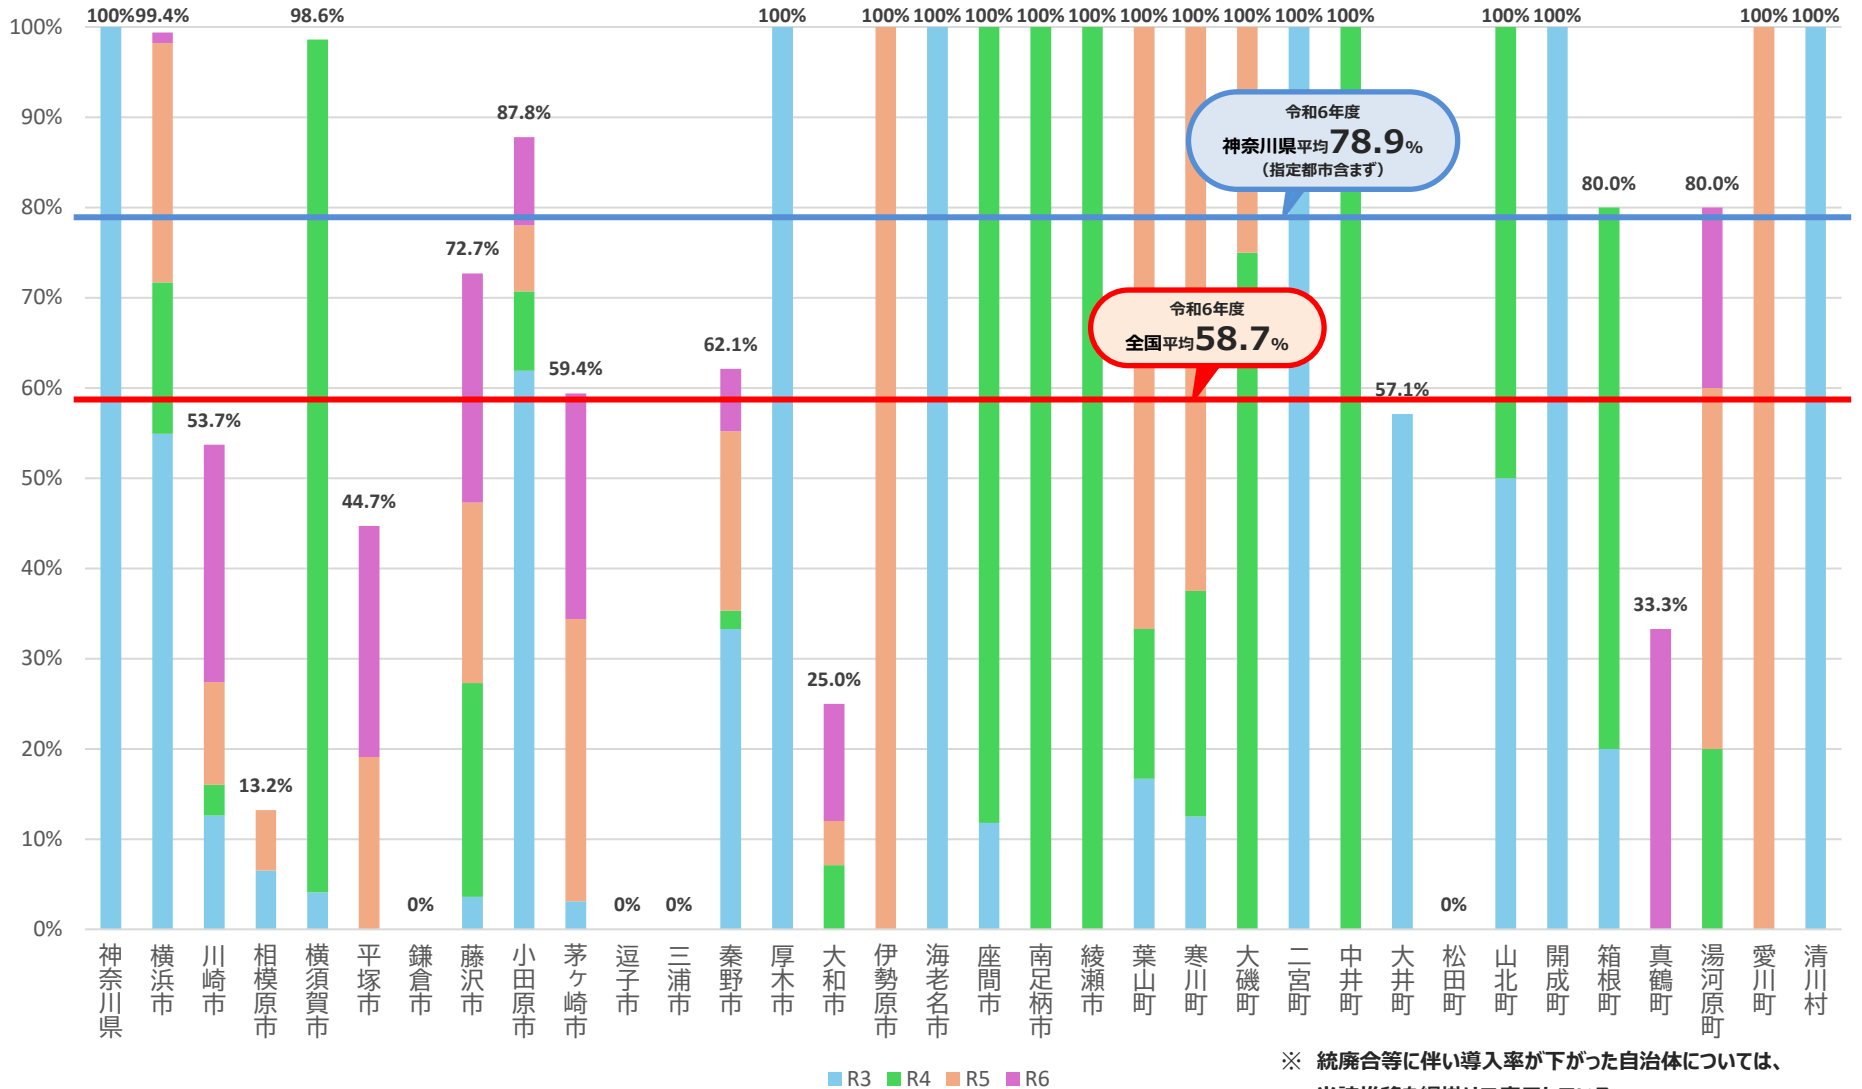

コミュニティ・スクールの導入率（令和3年度以降の推移）

神奈川県

各年度とも
5月1日時点

自治体別/全学校種

※ 統廃合等に伴い導入率が下がった自治体については、当該推移を網掛けで表示している。