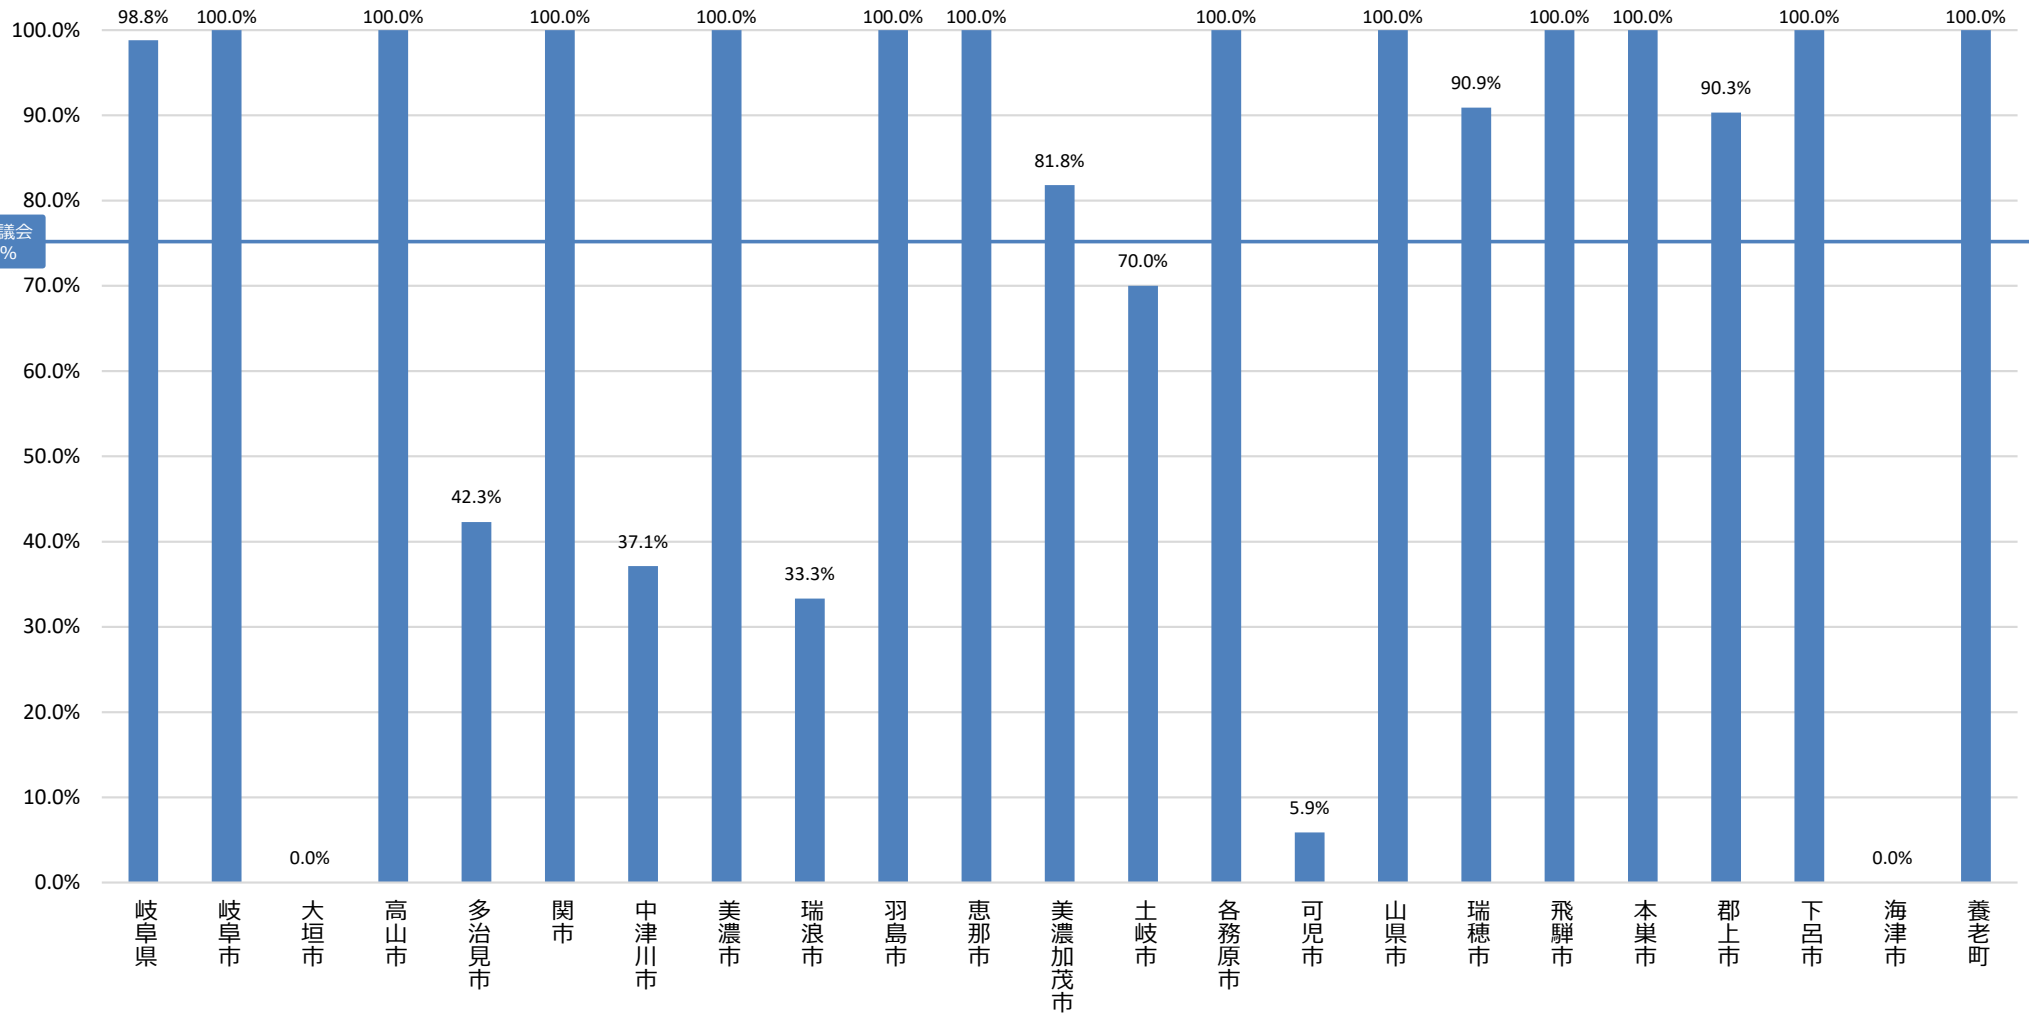

コミュニティ・スクールの学校導入率（都道府県/自治体別・全学校種）【岐阜県①】

学校運営協議会
平均76.7%

■全学校種CS導入率

コミュニティ・スクールの学校導入率（都道府県/自治体別・全学校種）【岐阜県②】