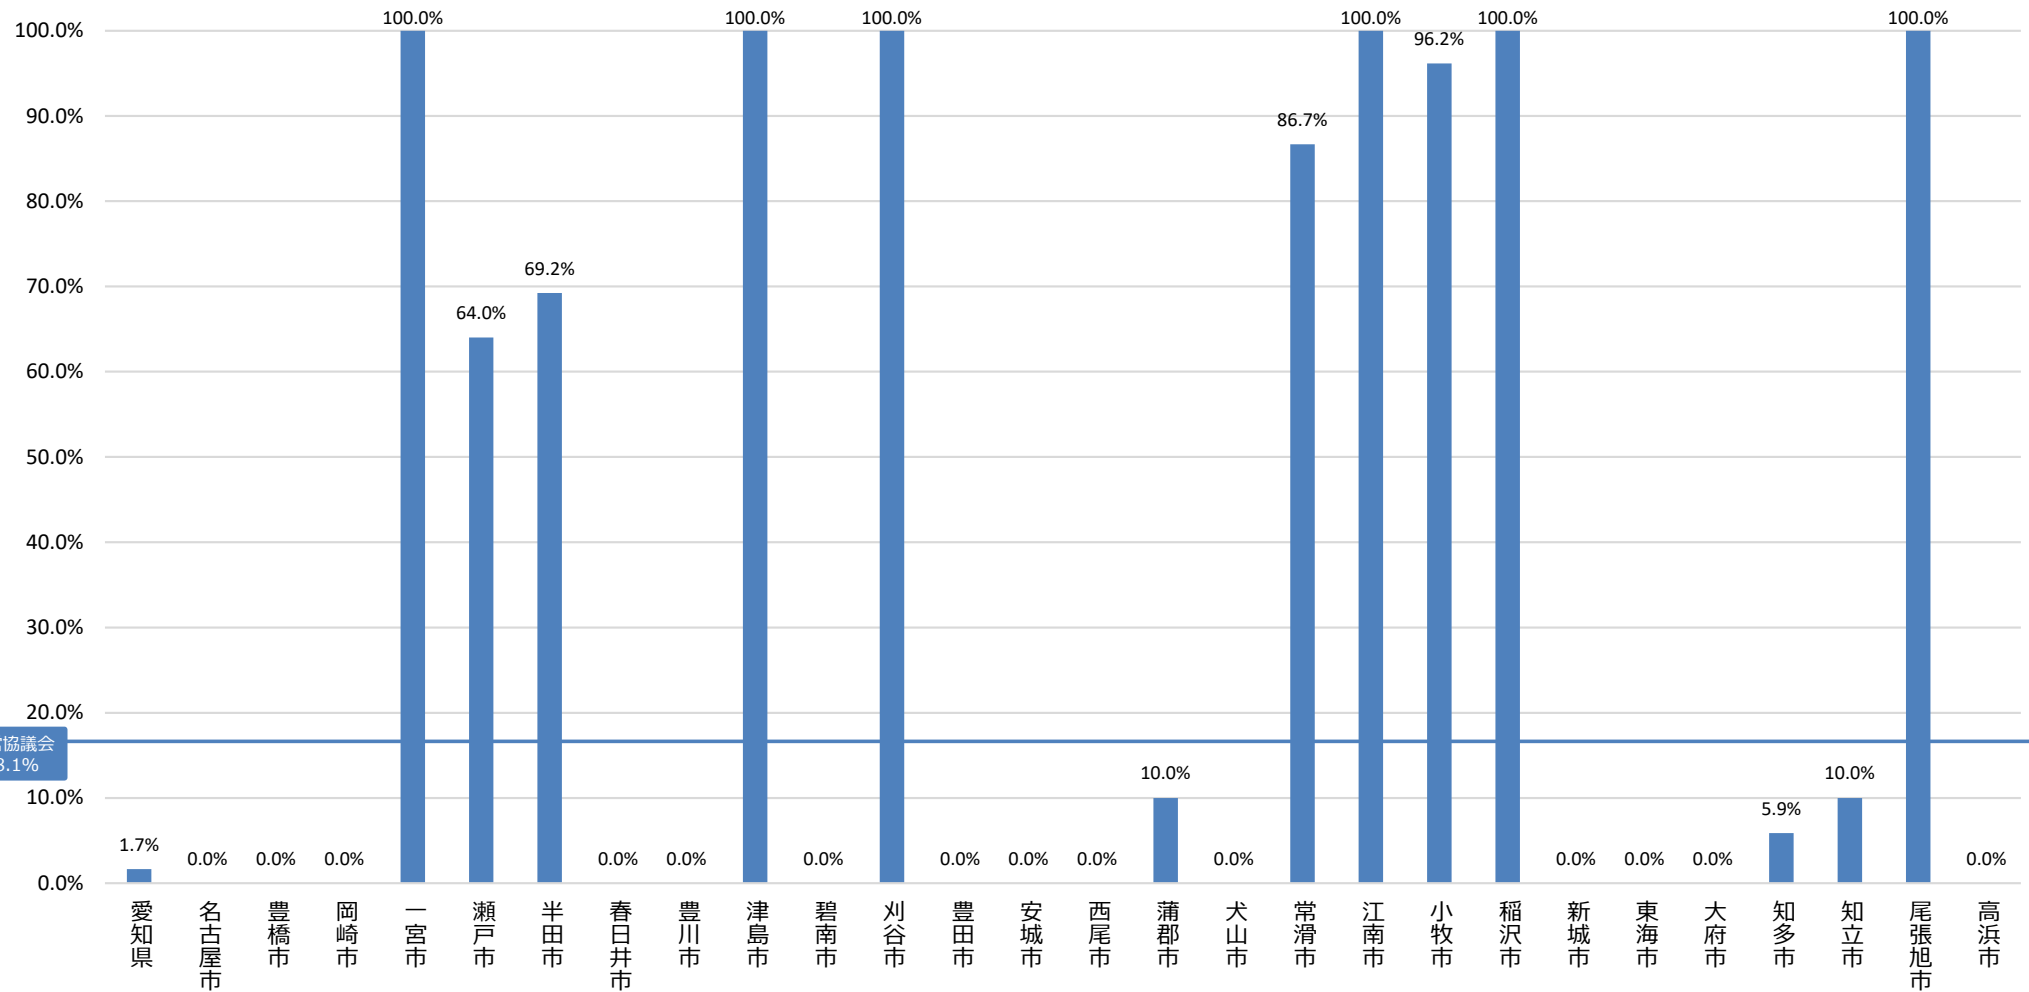

コミュニティ・スクールの学校導入率（都道府県/自治体別・全学校種）【愛知県①】

学校運営協議会
平均18.1%

■全学校種CS導入率

コミュニティ・スクールの学校導入率（都道府県/自治体別・全学校種）【愛知県②】