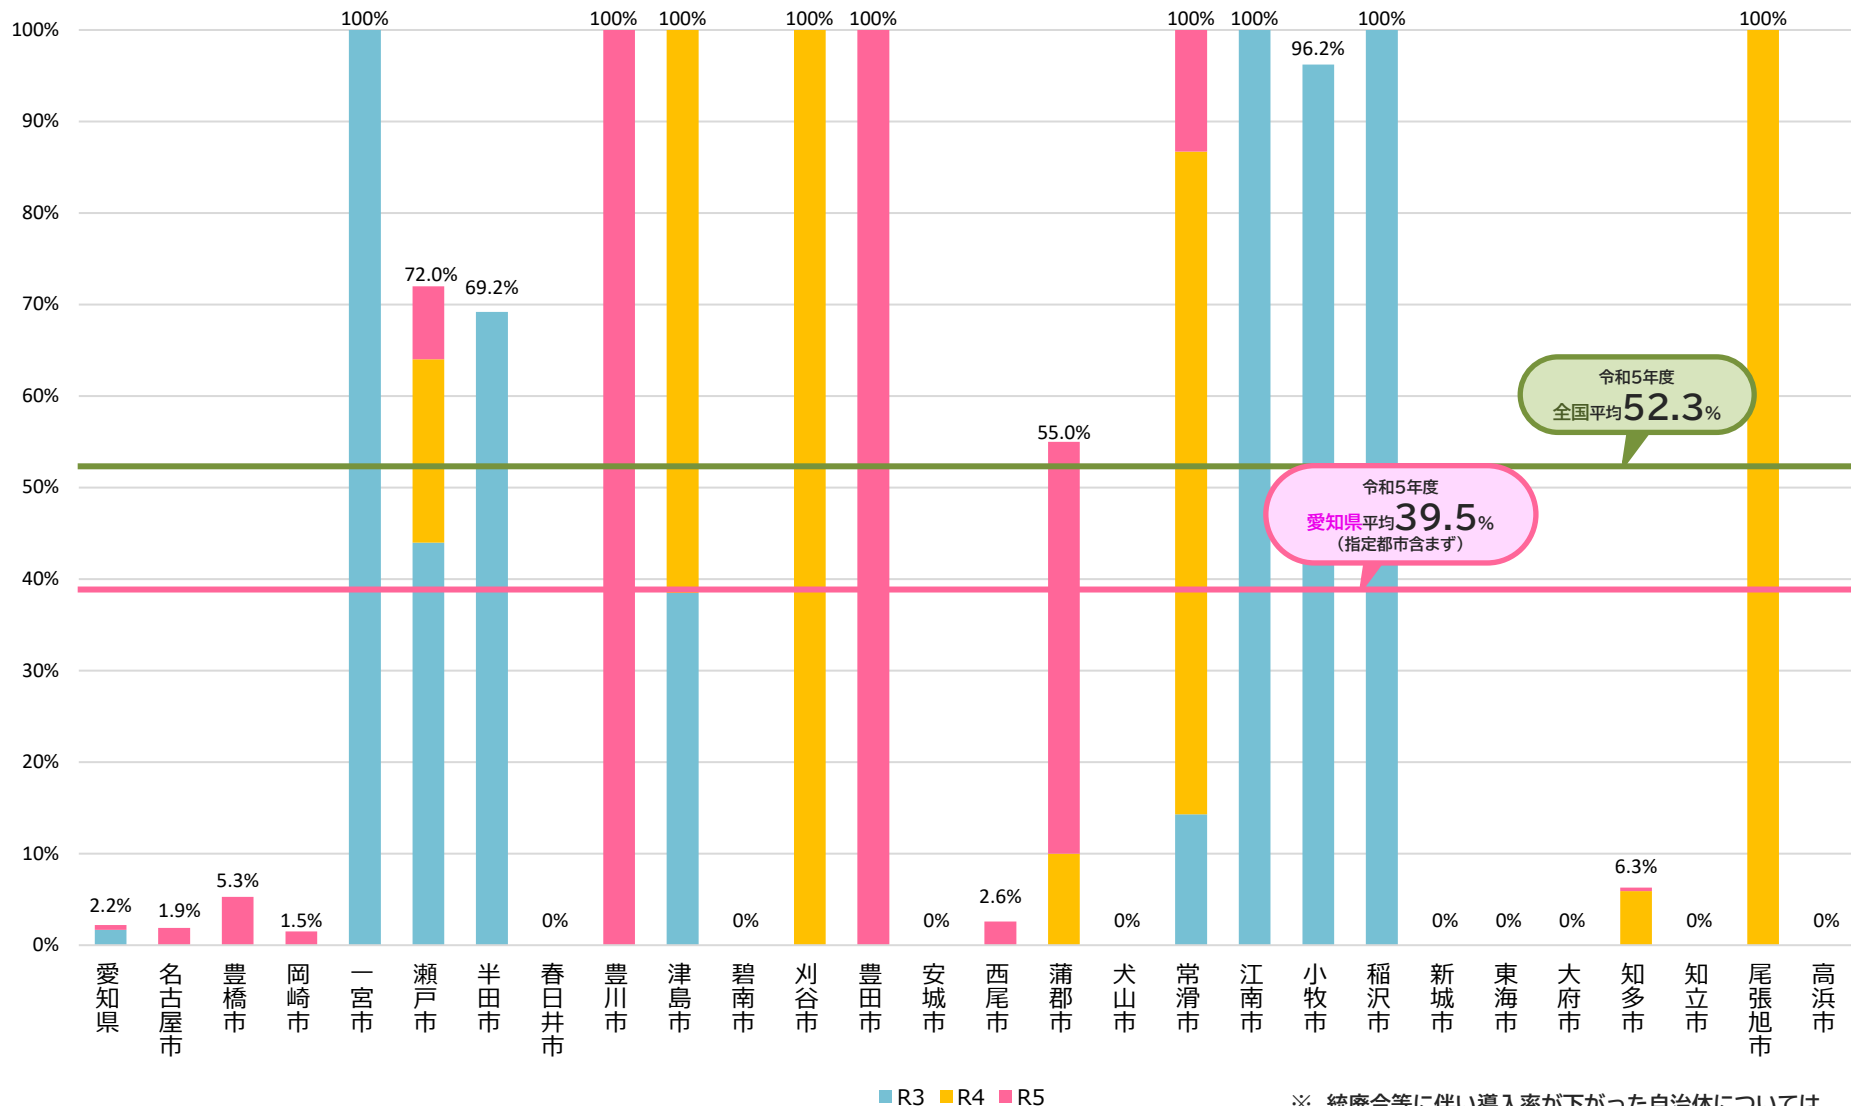

コミュニティ・スクールの導入率 3か年の推移

愛知県①

各年度とも
5月1日時点

自治体別/全学校種

※ 統廃合等に伴い導入率が下がった自治体については、当該推移を網掛けで表示している。

コミュニティ・スクールの導入率 3か年の推移

愛知県②

各年度とも
5月1日時点

自治体別/全学校種

※ 統廃合等に伴い導入率が下がった自治体については、当該推移を網掛けで表示している。