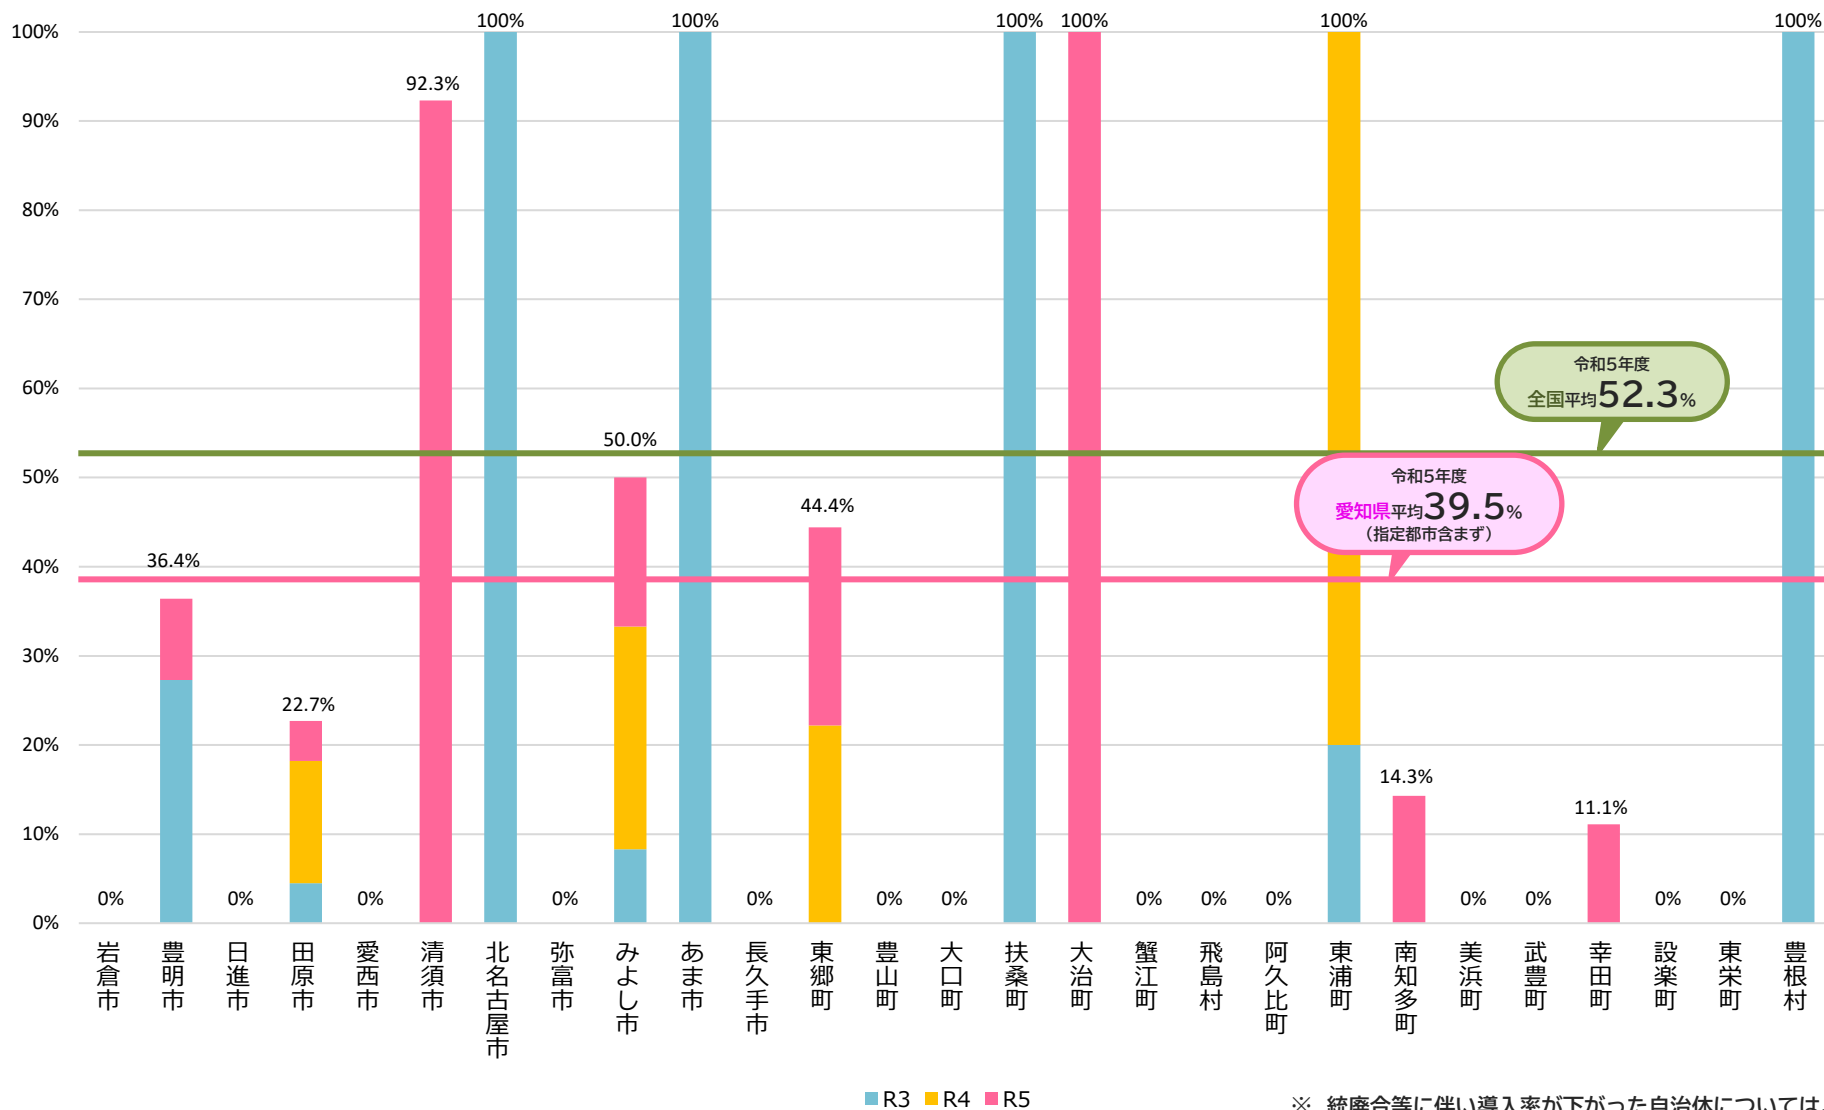

コミュニティ・スクールの導入率 3か年の推移

愛知県①

各年度とも
5月1日時点

自治体別/全学校種

※ 統廃合等に伴い導入率が下がった自治体については、当該推移を網掛けで表示している。

コミュニティ・スクールの導入率 3か年の推移

愛知県②

各年度とも
5月1日時点

自治体別/全学校種

※ 統廃合等に伴い導入率が下がった自治体については、当該推移を網掛けで表示している。