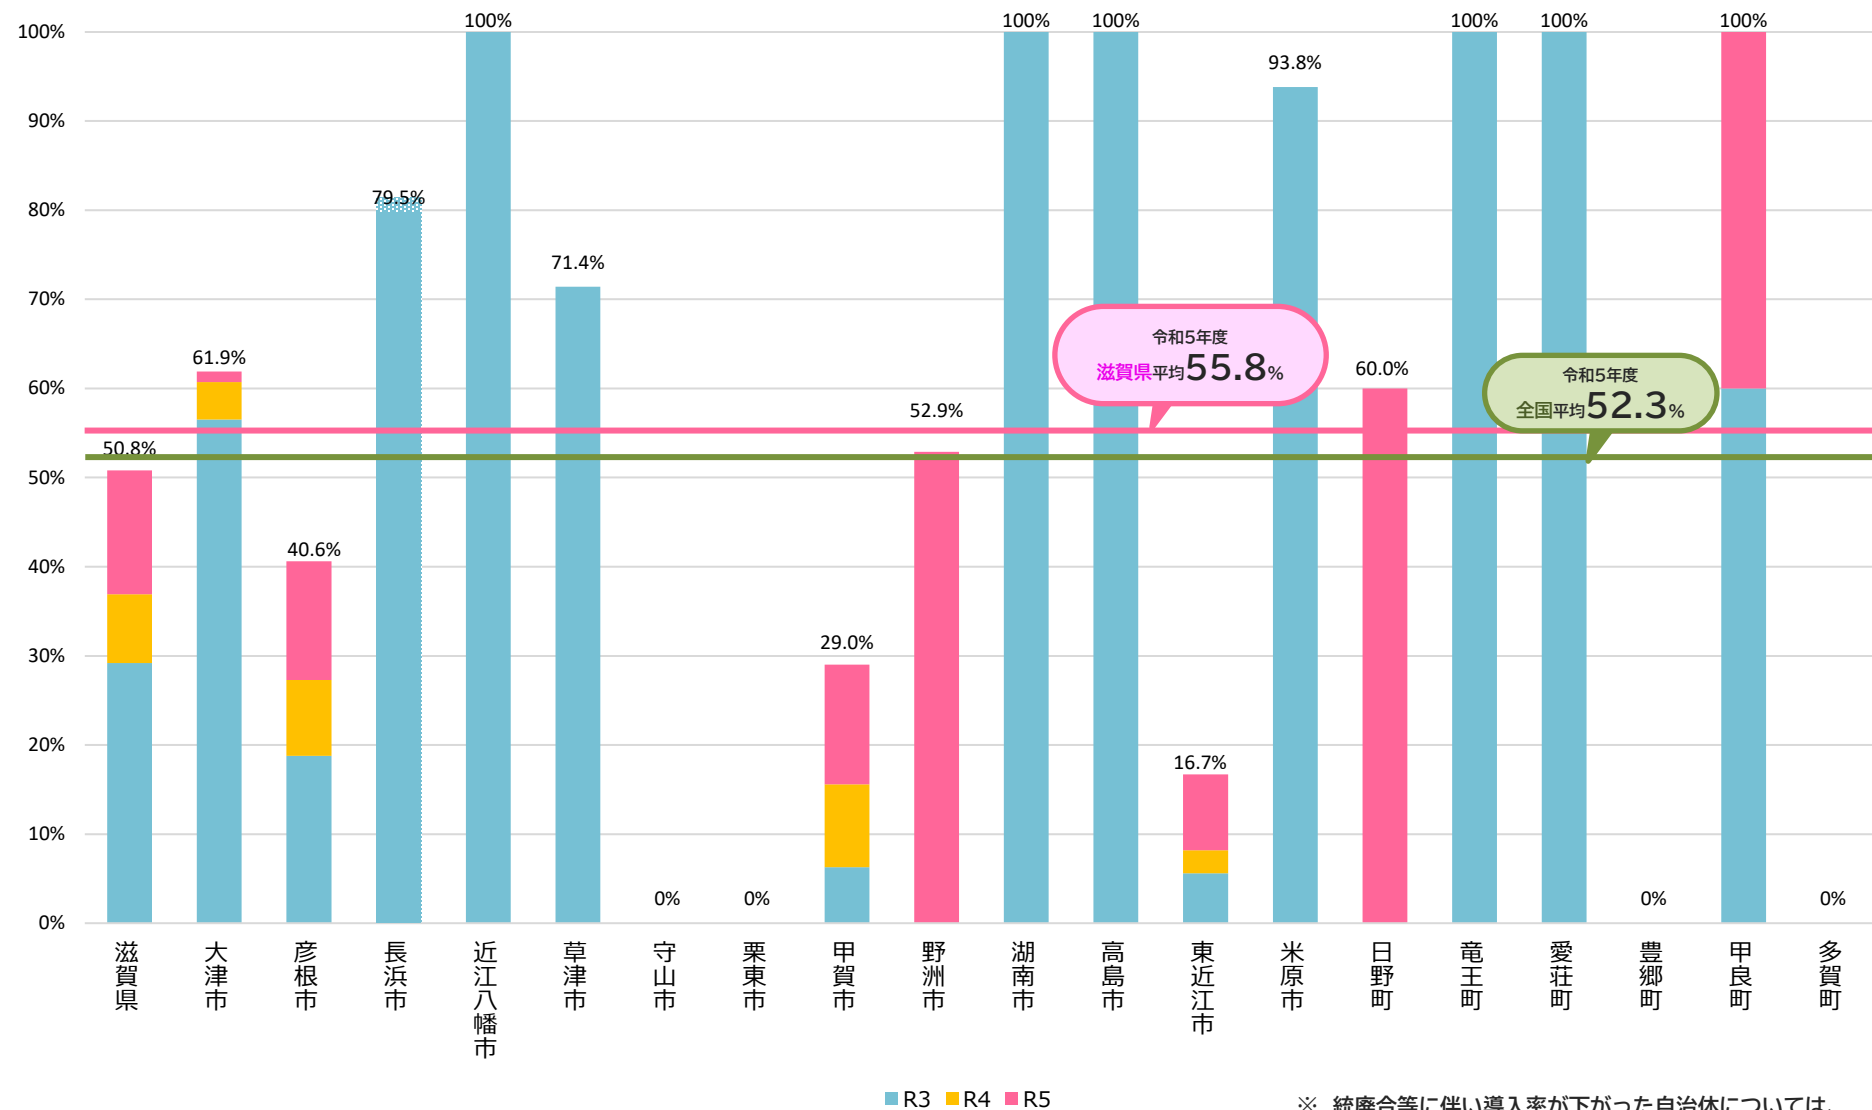

# コミュニティ・スクールの導入率 3か年の推移

滋賀県

各年度とも  
5月1日時点

自治体別/全学校種

※ 統廃合等に伴い導入率が下がった自治体については、当該推移を網掛けで表示している。