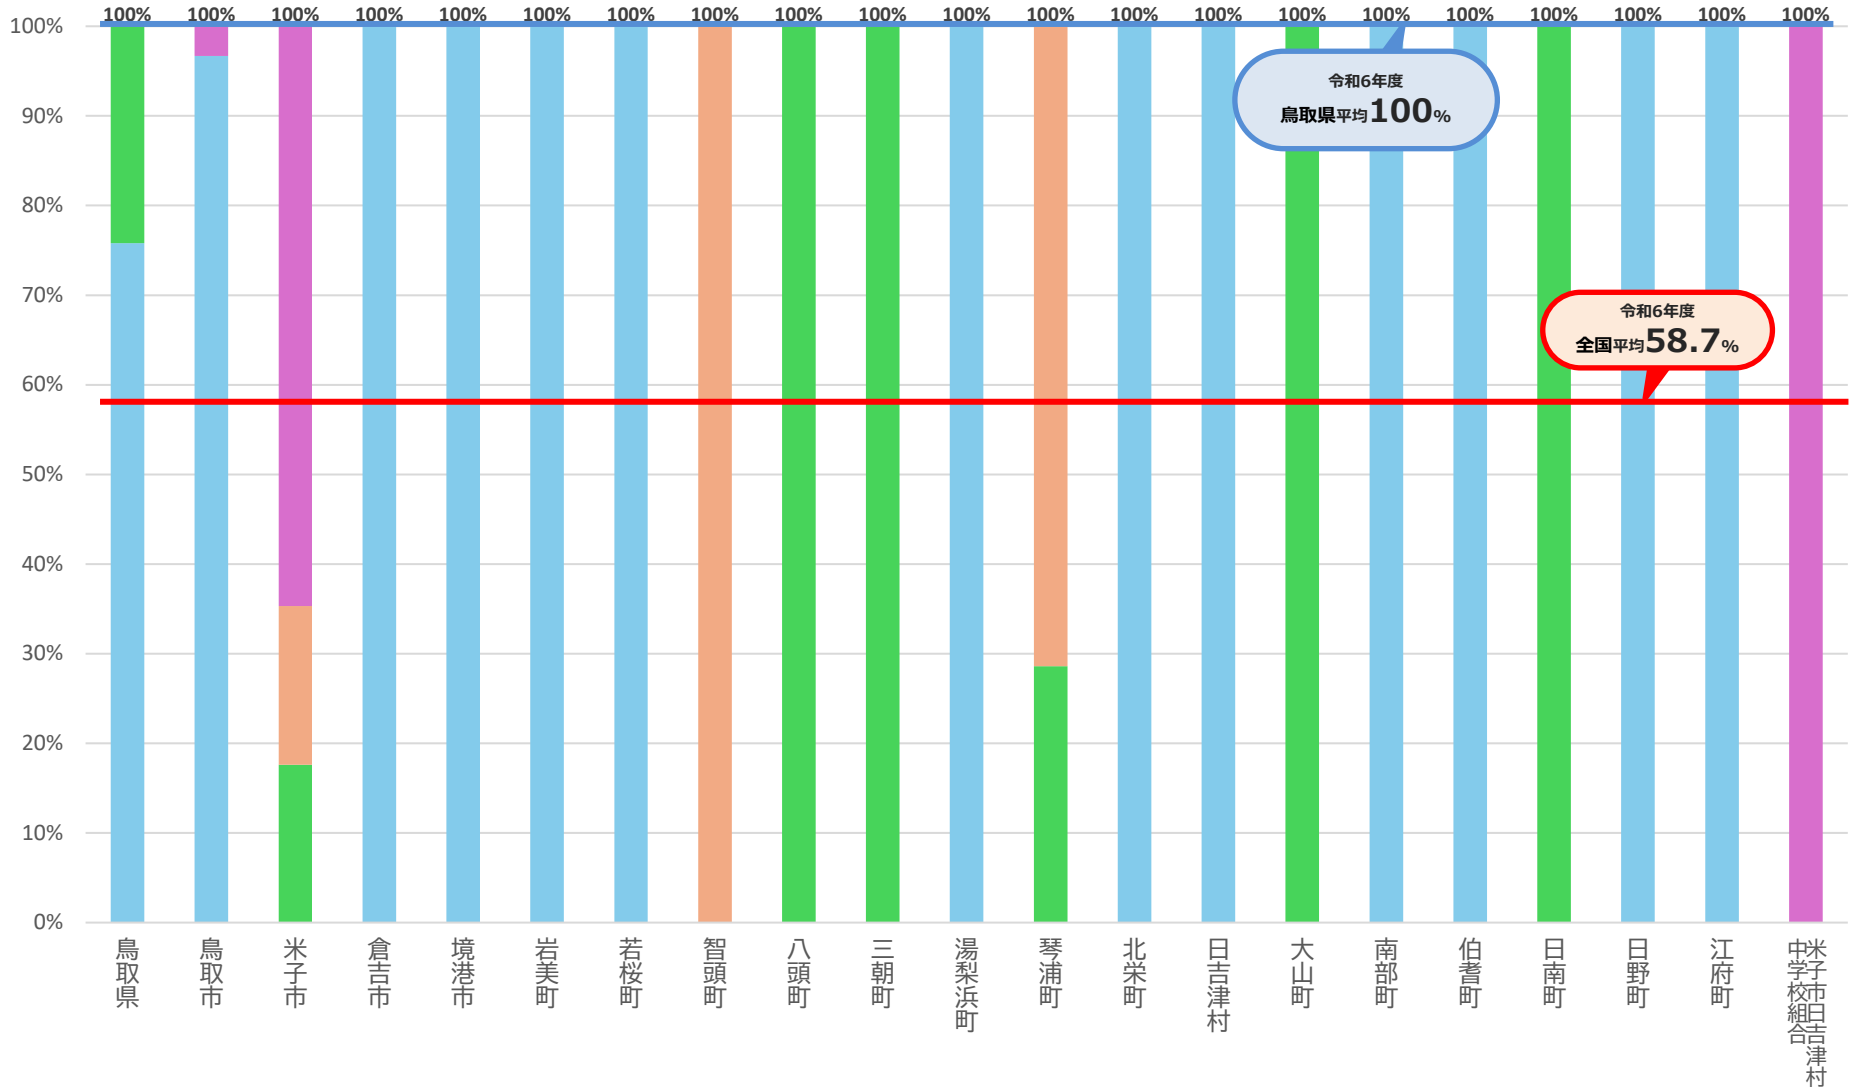

コミュニティ・スクールの導入率（令和3年度以降の推移）

鳥取県

各年度とも
5月1日時点

自治体別/全学校種

※ 統廃合等に伴い導入率が下がった自治体については、当該推移を網掛けで表示している。

■ R3 ■ R4 ■ R5 ■ R6