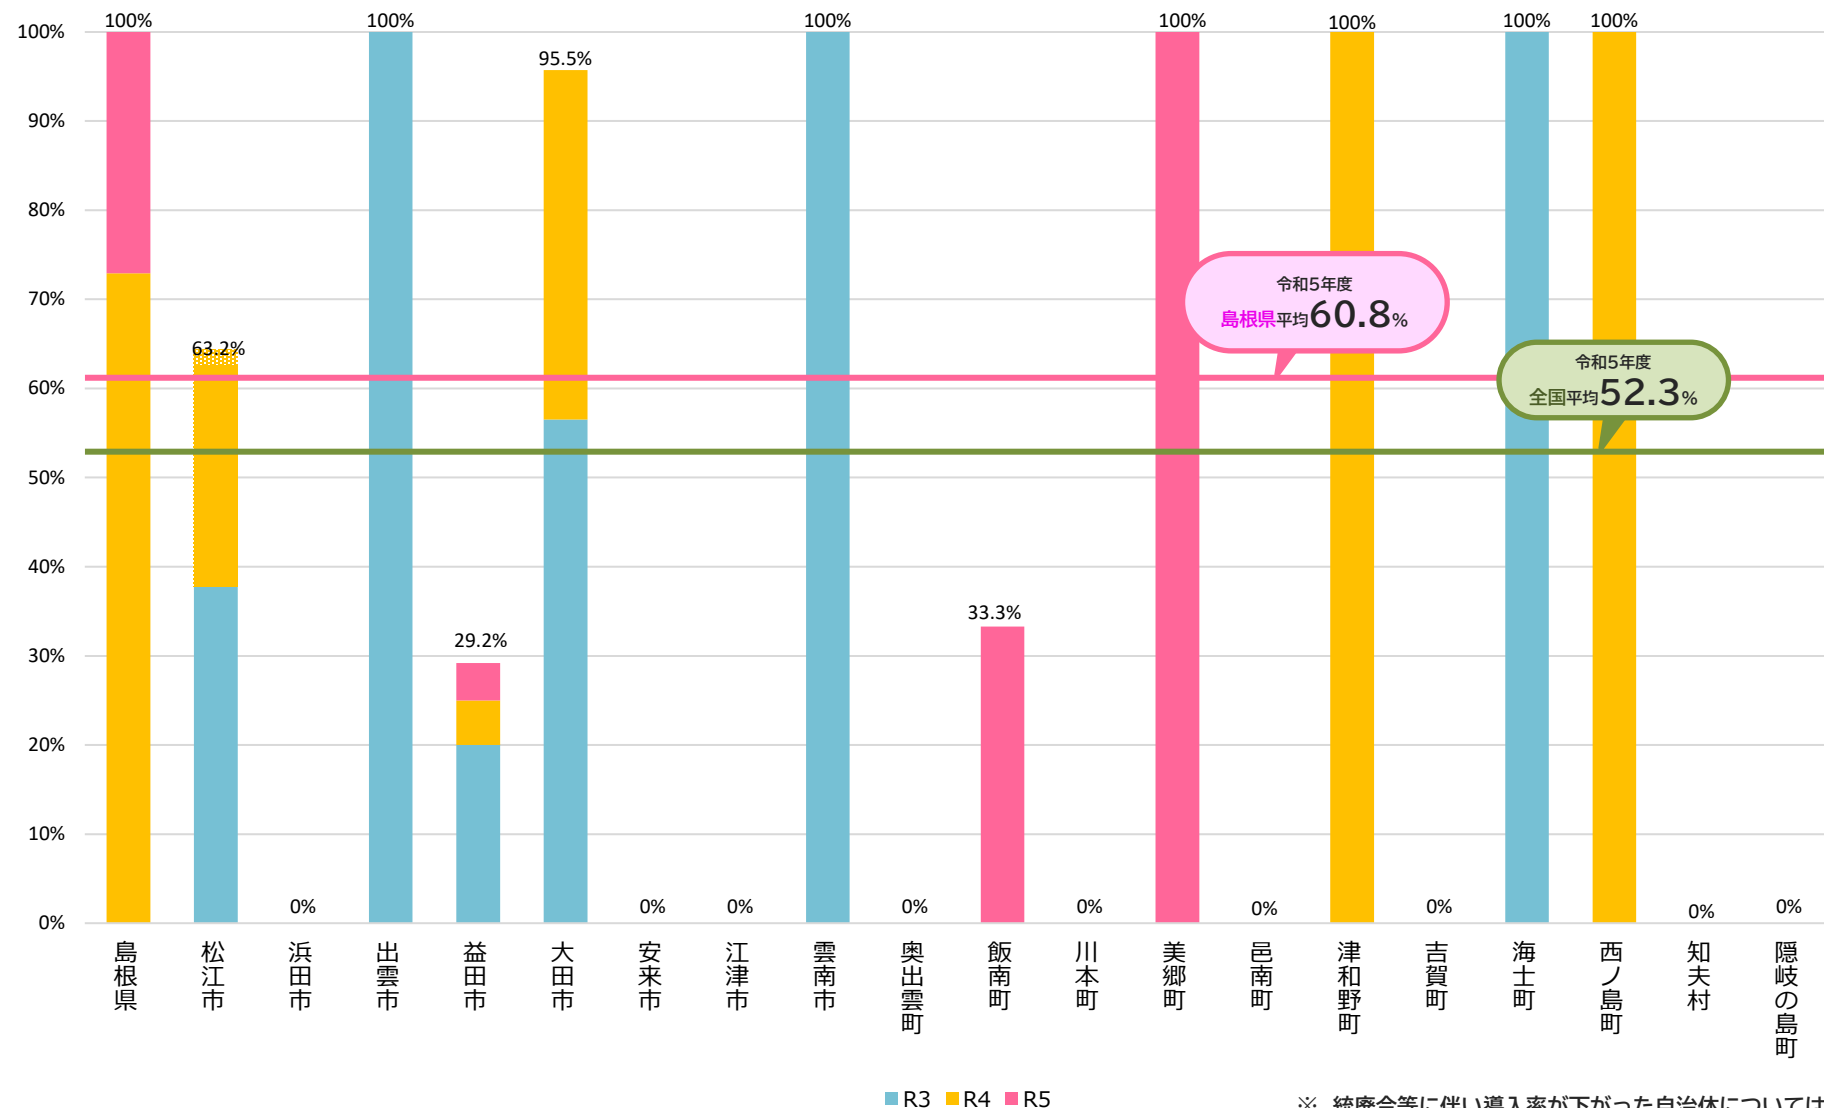

# コミュニティ・スクールの導入率 3か年の推移

島根県

各年度とも  
5月1日時点

## 自治体別/全学校種

※ 統廃合等に伴い導入率が下がった自治体については、当該推移を網掛けで表示している。