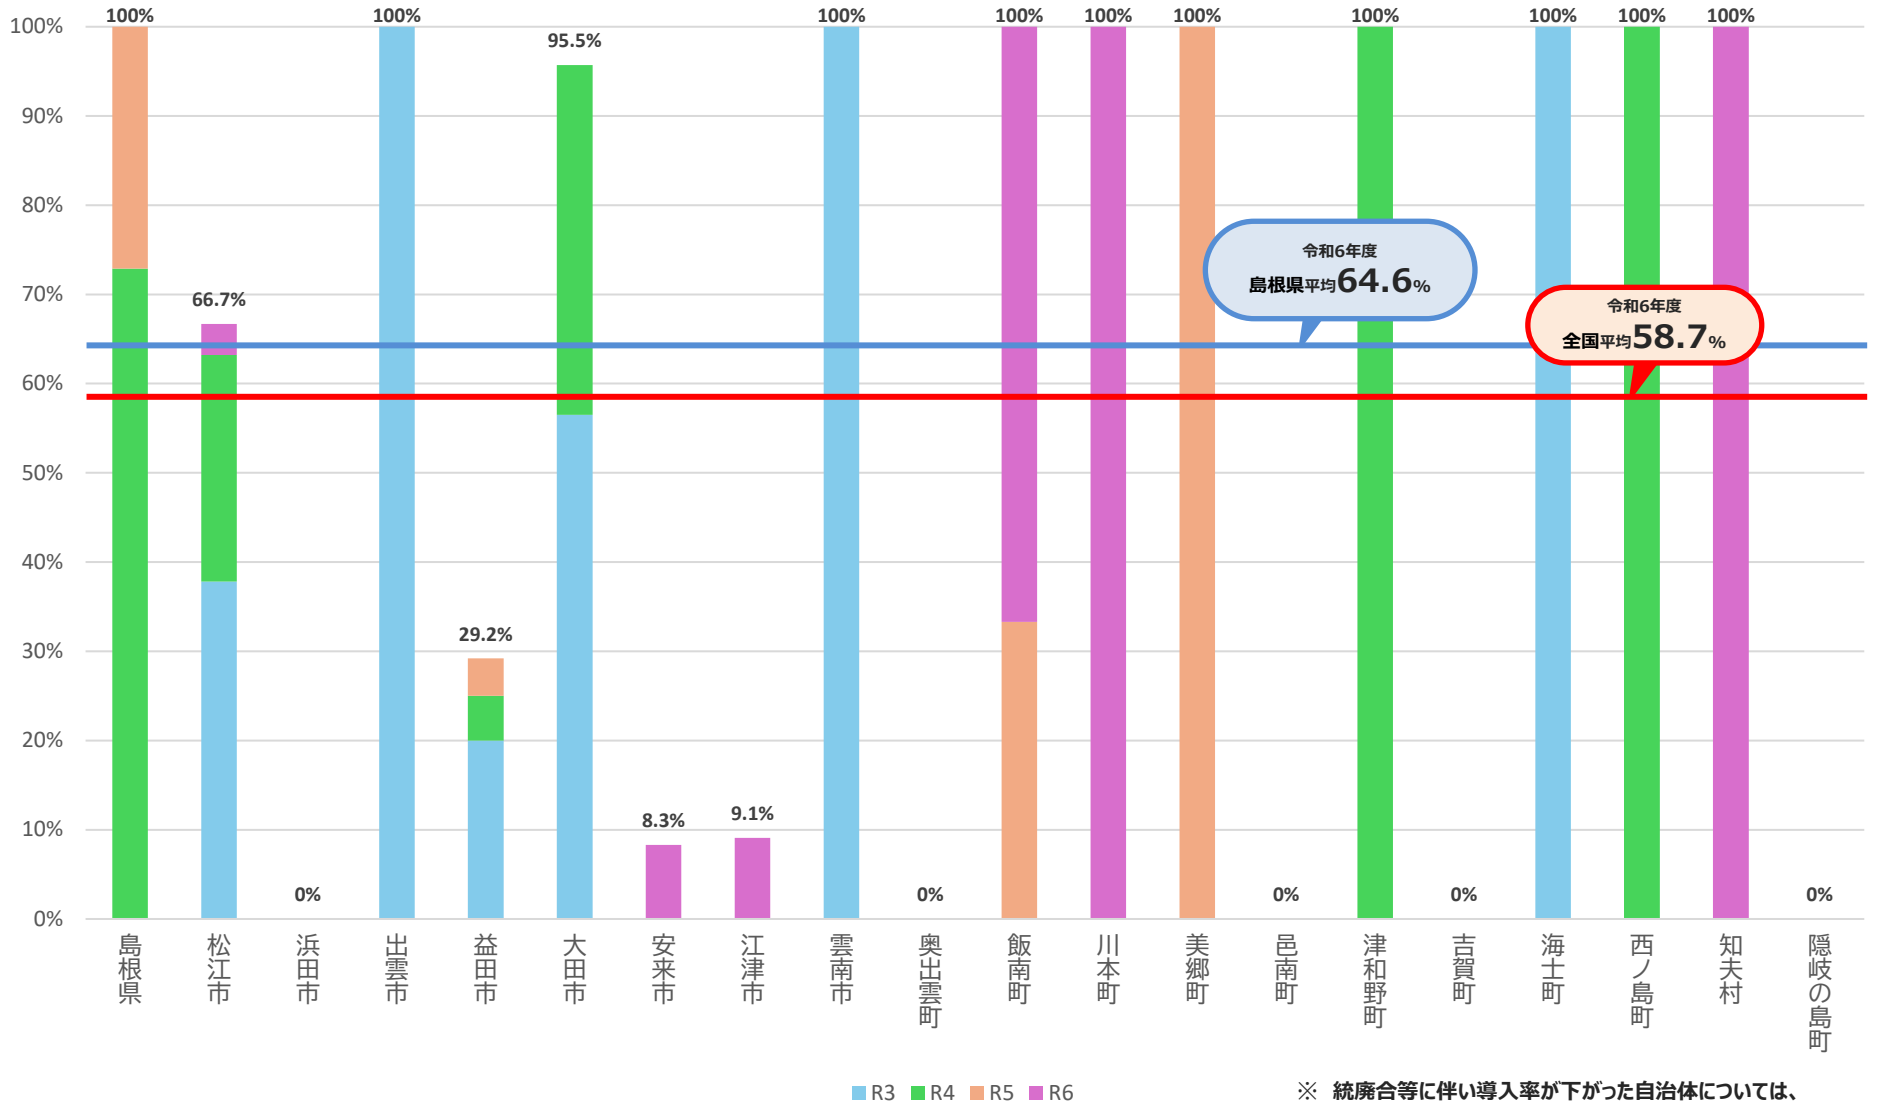

コミュニティ・スクールの導入率（令和3年度以降の推移）

島根県

各年度とも
5月1日時点

自治体別/全学校種

※ 統廃合等に伴い導入率が下がった自治体については、当該推移を網掛けで表示している。