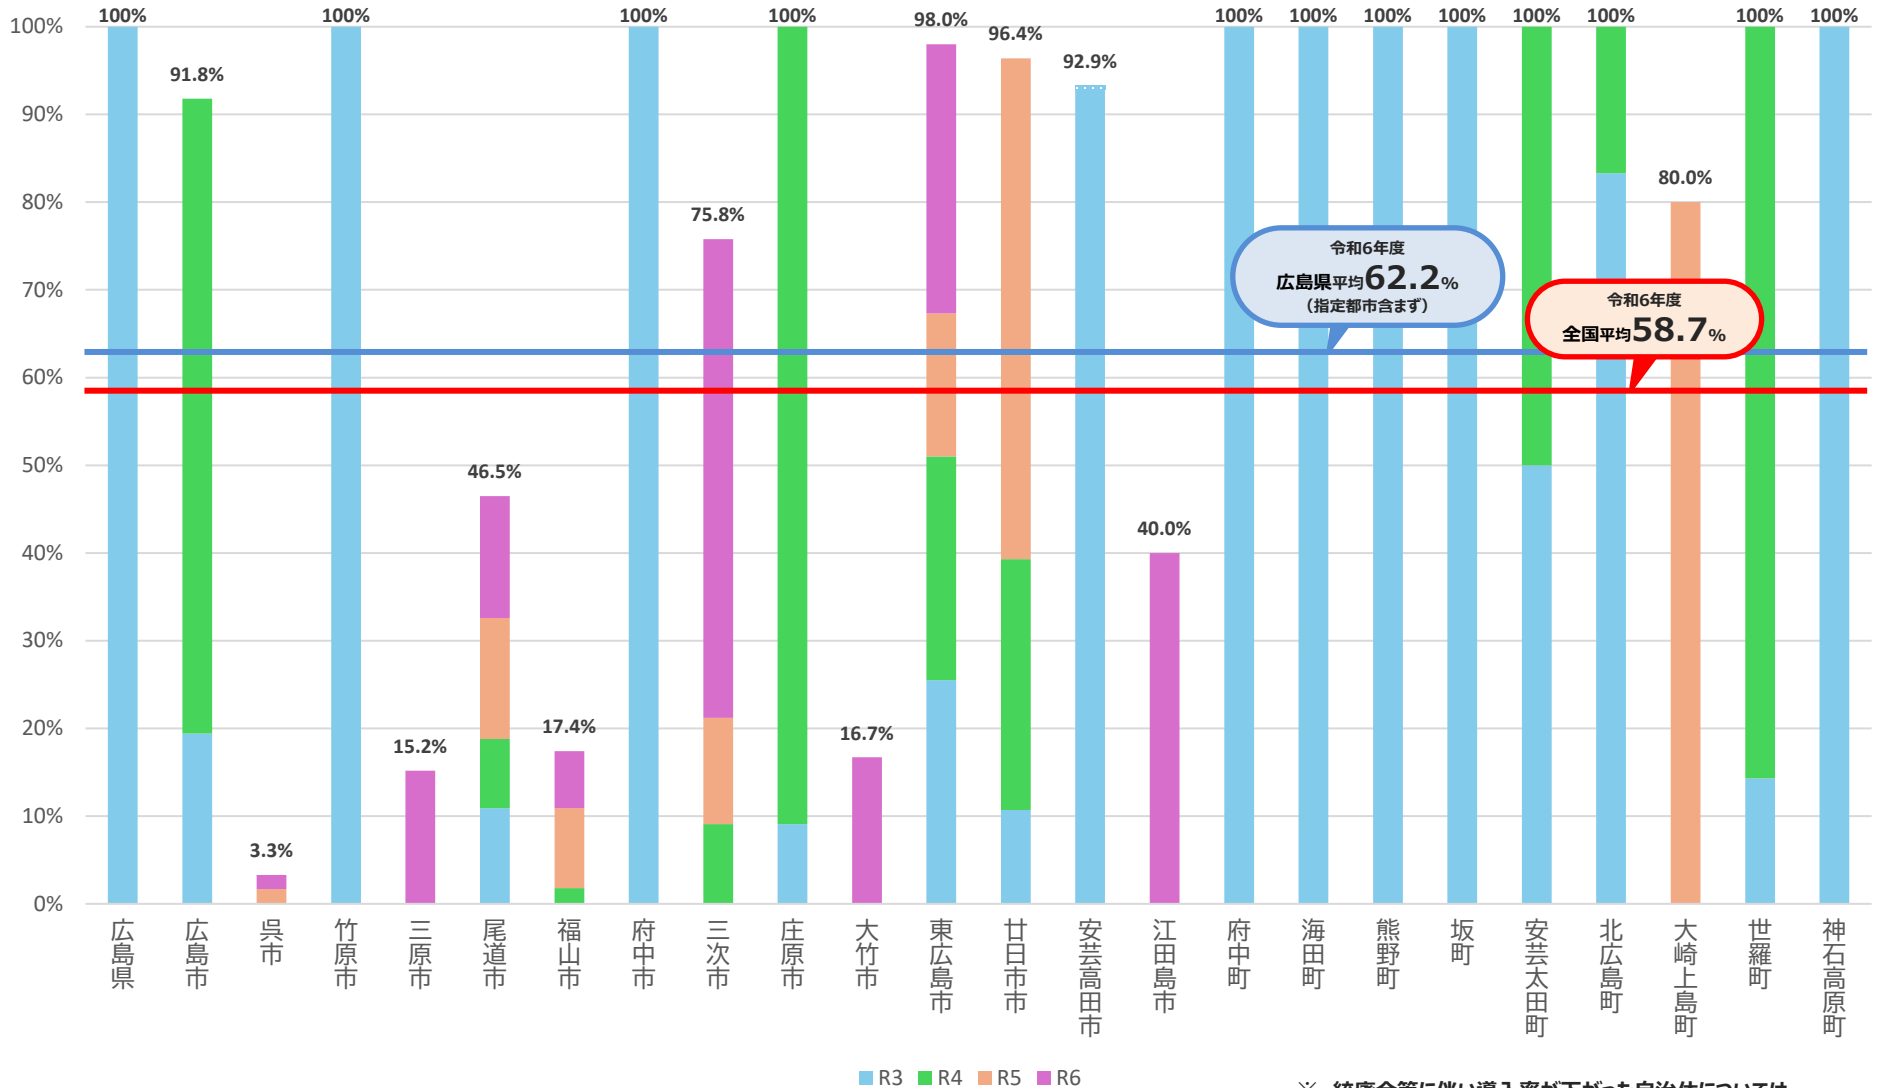

コミュニティ・スクールの導入率（令和3年度以降の推移）

広島県

各年度とも
5月1日時点

自治体別/全学校種

※ 統廃合等に伴い導入率が下がった自治体については、当該推移を網掛けで表示している。