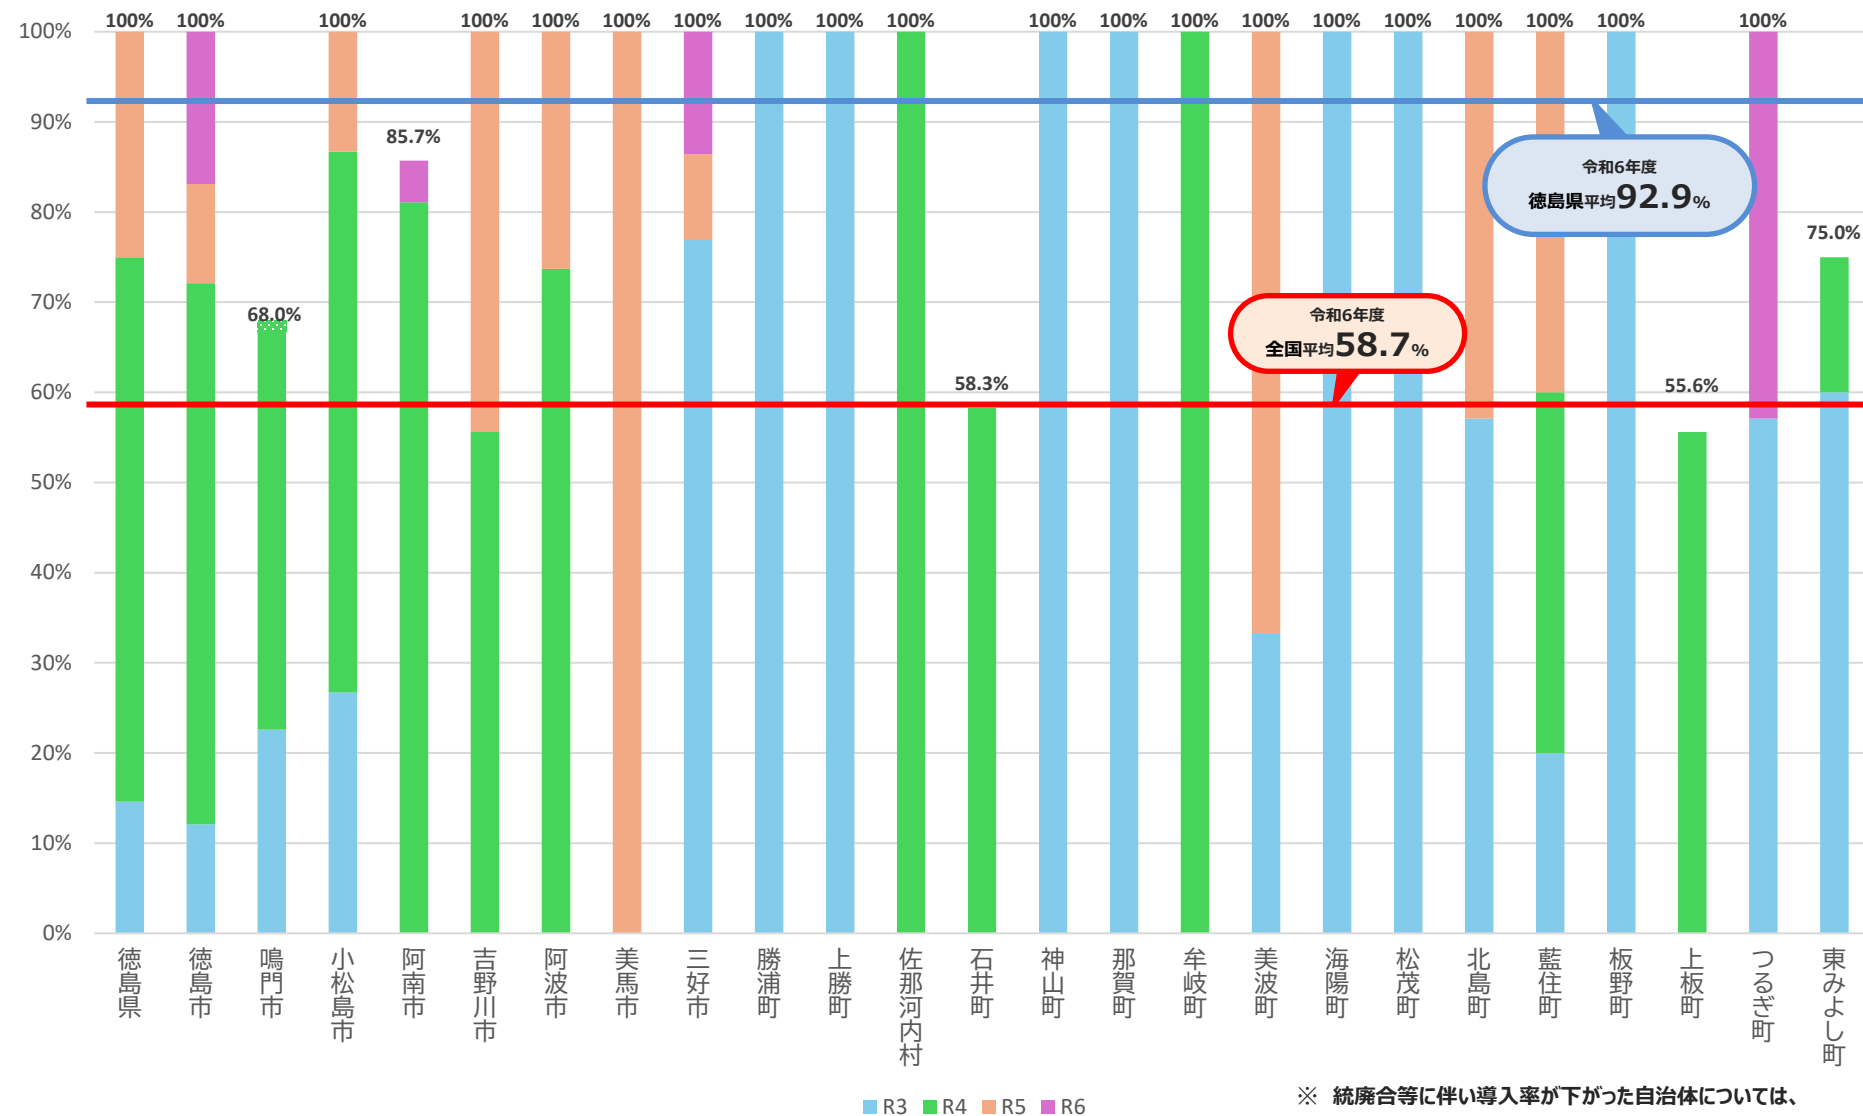

コミュニティ・スクールの導入率（令和3年度以降の推移）

徳島県

各年度とも
5月1日時点

自治体別/全学校種

※ 統廃合等に伴い導入率が下がった自治体については、当該推移を網掛けで表示している。